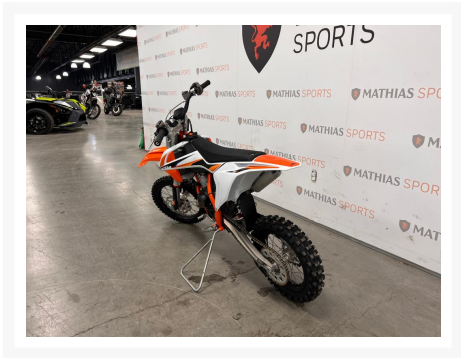

KTM 65 SX

4 995.00\$

6 230.00\$

Économisez 1
235 \$

Product Images

Description

41\$/sem.

Concessionnaire des véhicules neufs et d'occasion. Motocross KTM 65 SX 2022 La KTM 65 SX partage la même stratégie de développement que les grosses motos à deux temps. Elle a tout des grosses cylindrées, d'un embrayage et d'une boîte de vitesse appropriés à la toute dernière fourche WP XACT avec la technologie révolutionnaire AER, en passant par un kit déco agressif moderne et un niveau de puissance qui en font la nouvelle référence de la catégorie. Comme ses grandes sœurs, la KTM 65 SX s'inscrit dans le plus pur style READY TO RACE.

Mathias Sports est le concessionnaire ayant le plus vaste inventaire de véhicules neufs et d'occasion de marque KTM dans tous les styles de conduite, que ce soit avec les motocross, les enduro, les double usage, les Aventure, les routières, les naked ou les super sports.

Additional Information

Année	2022
-------	------

Spécifications

Kilomètre:

25

Type de carburant:

Essence

Couleur: