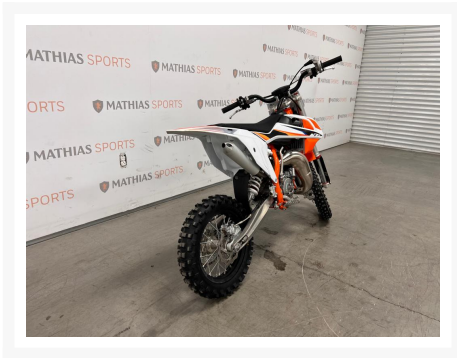

KTM 65 SX

4 995.00\$

6 230.00\$

Économisez 1
235 \$

Product Images

Description

41\$/sem.

Concessionnaire des véhicules neufs et d'occasion. Motocross KTM 65 SX 2022 La KTM 65 SX partage la même stratégie de développement que les grosses motos à deux temps. Elle a tout des grosses cylindrées, d'un embrayage et d'une boîte de vitesse appropriés à la toute dernière fourche WP XACT avec la technologie révolutionnaire AER, en passant par un kit déco agressif moderne et un niveau de puissance qui en font la nouvelle référence de la catégorie. Comme ses grandes sœurs, la KTM 65 SX s'inscrit dans le plus pur style READY TO RACE.

Mathias Sports est le concessionnaire ayant le plus vaste inventaire de véhicules neufs et d'occasion de marque KTM dans tous les styles de conduite, que ce soit avec les motocross, les enduro, les double usage, les Aventure, les routières, les naked ou les super sports.

Additional Information

Année	2022
-------	------

Spécifications

Kilomètre:

25

Type de carburant:

Essence

Couleur: