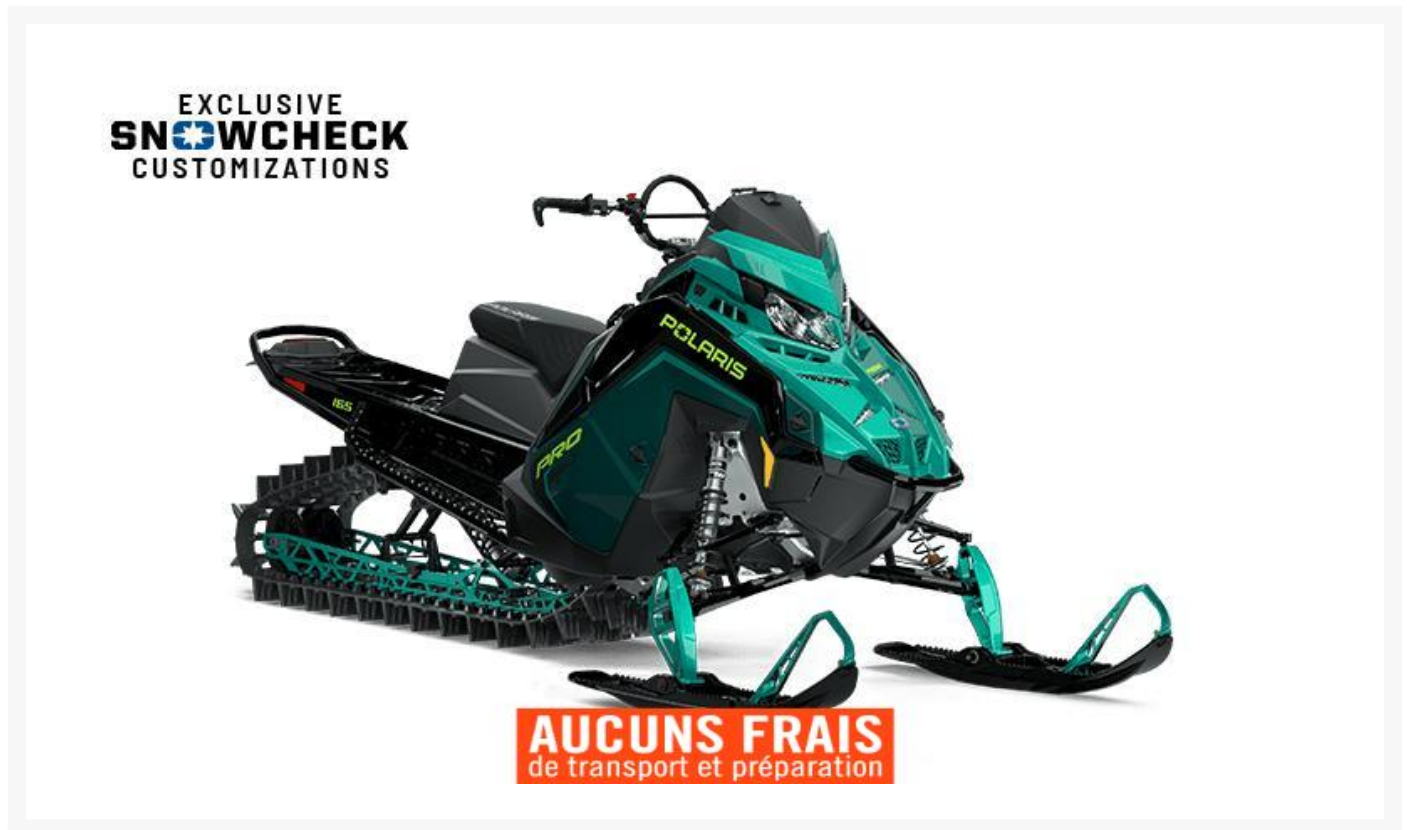

POLARIS 850 PRO RMK 165

20 039.00\$

Product Images

Description

Concessionnaire des véhicules neufs et d'occasion. Motoneige POLARIS 850 PRO RMK 165 2025 La motoneige de montagne PRO RMK de 2025 offre une performance équilibrée et précise dans les zones abruptes et la neige profonde.

Mathias Sports est le concessionnaire ayant le plus vaste inventaire de véhicules neufs et d'occasion de marque Polaris dans tous les styles de conduite, que ce soit avec les côte à côte RANGER ou RZR, les VTT SPORTSMAN, les SLINGSHOT, les motoneiges ou bien les TIMBERSLED.

Additional Information

Année

2025

Spécifications

Poids:

423 lbs (191.8 kg)

Capacité du réservoir:

41,6 l (11 gal)