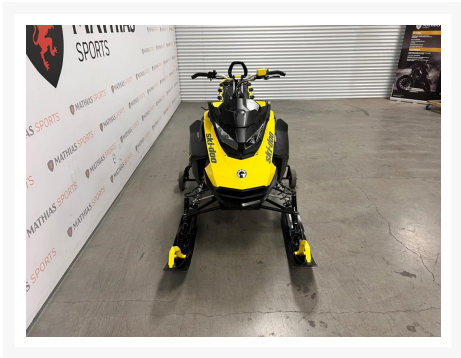

SKI DOO SUMMIT 850 SP 154

6 995.00\$

Product Images

Description

Motoneige SKI DOO SUMMIT 850 SP 154 2018

Les photos peuvent être à titre indicatif et sans inscription. Les promotions en vigueur peuvent être incluses au prix de vente annoncé et sujet à un changement sans préavis.

Mathias Sports est le concessionnaire ayant la plus grande surface pour la vente de sports motorisés que vous cherchez: un vtt, une motocyclette de style sport, naked, super sport, un motocross ou une moto double usage, une motoneige, un côte à côte ou même un vélo. Les plus grandes marques comme Polaris, KTM, Kawasaki, GASGAS, CFMOTO, Honda, Indian, Ducati, BMW, Harley-Davidson, Slane, Intense, Husqvarna, Ski-Doo et bien d'autres.