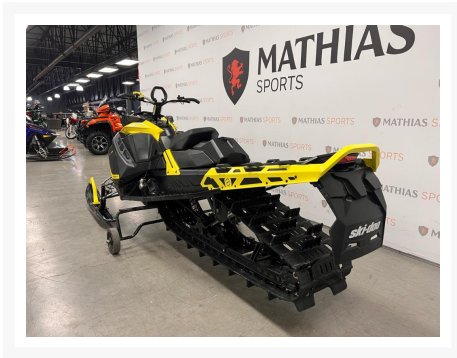

SKI DOO SUMMIT 850 SP 154

6 995.00\$

Product Images

Description

Motoneige SKI DOO SUMMIT 850 SP 154 2018

Les photos peuvent être à titre indicatif et sans inscription. Les promotions en vigueur peuvent être incluses au prix de vente annoncé et sujet à un changement sans préavis.

Mathias Sports est le concessionnaire ayant la plus grande surface pour la vente de sports motorisés que vous cherchez: un vtt, une motocyclette de style sport, naked, super sport, un motocross ou une moto double usage, une motoneige, un côte à côte ou même un vélo. Les plus grandes marques comme Polaris, KTM, Kawasaki, GASGAS, CFMOTO, Honda, Indian, Ducati, BMW, Harley-Davidson, Slane, Intense, Husqvarna, Ski-Doo et bien d'autres.