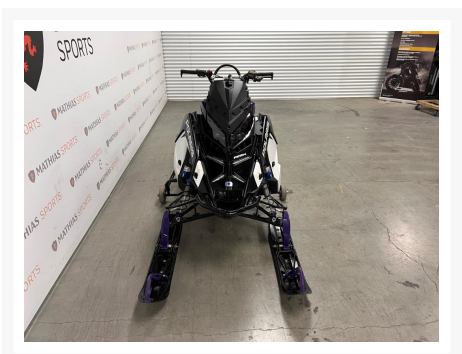

POLARIS 850 RMK PRO 155 MATRYX SLASH

10 995.00\$

12 795.00\$

Économisez 1
800 \$

Product Images

Description

Motoneige POLARIS 850 RMK PRO 155 MATRYX SLASH 2022

Les photos peuvent être à titre indicatif et sans inscription. Les promotions en vigueur peuvent être incluses au prix de vente annoncé et sujet à un changement sans préavis.

Mathias Sports est le concessionnaire ayant la plus grande surface pour la vente de sports motorisés que vous cherchez: un vtt, une motocyclette de style sport, naked, super sport, un motocross ou une moto double usage, une motoneige, un côte à côte ou même un vélo. Les plus grandes marques comme Polaris, KTM, Kawasaki, GASGAS, CFMOTO, Honda, Indian, Ducati, BMW, Harley-Davidson, Slane, Intense, Husqvarna, Ski-Doo et bien d'autres.