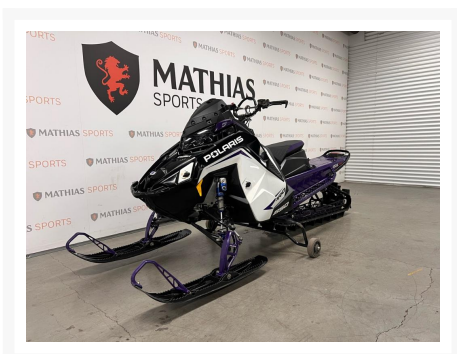

POLARIS 850 RMK PRO 155 MATRYX SLASH

10 995.00\$

12 795.00\$

Économisez 1
800 \$

Product Images

Description

Motoneige POLARIS 850 RMK PRO 155 MATRYX SLASH 2022

Les photos peuvent être à titre indicatif et sans inscription. Les promotions en vigueur peuvent être incluses au prix de vente annoncé et sujet à un changement sans préavis.

Mathias Sports est le concessionnaire ayant la plus grande surface pour la vente de sports motorisés que vous cherchez: un vtt, une motocyclette de style sport, naked, super sport, un motocross ou une moto double usage, une motoneige, un côte à côte ou même un vélo. Les plus grandes marques comme Polaris, KTM, Kawasaki, GASGAS, CFMOTO, Honda, Indian, Ducati, BMW, Harley-Davidson, Slane, Intense, Husqvarna, Ski-Doo et bien d'autres.

Additional Information

Année	2022
-------	------

Spécifications

Kilomètre:

12750

Type de carburant:

Essence