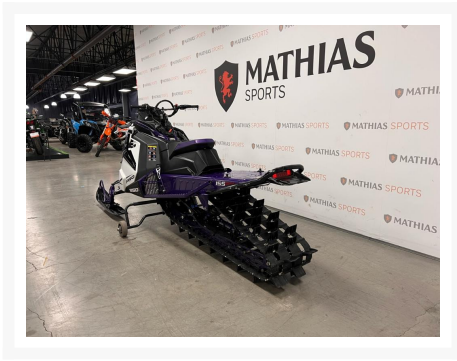

POLARIS 850 RMK PRO 155 MATRYX SLASH

10 995.00\$

12 795.00\$

Économisez 1
800 \$

Product Images

Description

Motoneige POLARIS 850 RMK PRO 155 MATRYX SLASH 2022

Les photos peuvent être à titre indicatif et sans inscription. Les promotions en vigueur peuvent être incluses au prix de vente annoncé et sujet à un changement sans préavis.

Mathias Sports est le concessionnaire ayant la plus grande surface pour la vente de sports motorisés que vous cherchez: un vtt, une motocyclette de style sport, naked, super sport, un motocross ou une moto double usage, une motoneige, un côte à côte ou même un vélo. Les plus grandes marques comme Polaris, KTM, Kawasaki, GASGAS, CFMOTO, Honda, Indian, Ducati, BMW, Harley-Davidson, Slane, Intense, Husqvarna, Ski-Doo et bien d'autres.