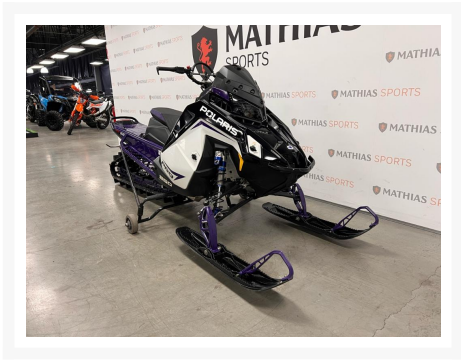

POLARIS 850 RMK PRO 155 MATRYX SLASH

10 995.00\$

12 795.00\$

Économisez 1
800 \$

Product Images

Description

Motoneige POLARIS 850 RMK PRO 155 MATRYX SLASH 2022

Les photos peuvent être à titre indicatif et sans inscription. Les promotions en vigueur peuvent être incluses au prix de vente annoncé et sujet à un changement sans préavis.

Mathias Sports est le concessionnaire ayant la plus grande surface pour la vente de sports motorisés que vous cherchez: un vtt, une motocyclette de style sport, naked, super sport, un motocross ou une moto double usage, une motoneige, un côte à côte ou même un vélo. Les plus grandes marques comme Polaris, KTM, Kawasaki, GASGAS, CFMOTO, Honda, Indian, Ducati, BMW, Harley-Davidson, Slane, Intense, Husqvarna, Ski-Doo et bien d'autres.