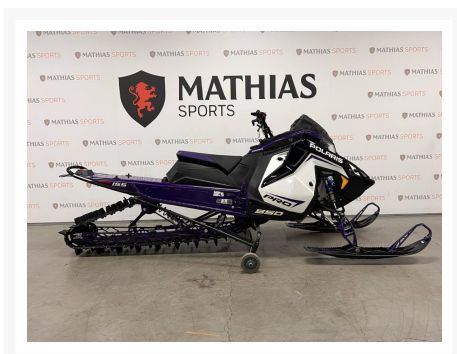

POLARIS 850 RMK PRO 155 MATRYX SLASH

10 995.00\$

12 795.00\$

Économisez 1
800 \$

Product Images

Description

Motoneige POLARIS 850 RMK PRO 155 MATRYX SLASH 2022

Les photos peuvent être à titre indicatif et sans inscription. Les promotions en vigueur peuvent être incluses au prix de vente annoncé et sujet à un changement sans préavis.

Mathias Sports est le concessionnaire ayant la plus grande surface pour la vente de sports motorisés que vous cherchez: un vtt, une motocyclette de style sport, naked, super sport, un motocross ou une moto double usage, une motoneige, un côte à côte ou même un vélo. Les plus grandes marques comme Polaris, KTM, Kawasaki, GASGAS, CFMOTO, Honda, Indian, Ducati, BMW, Harley-Davidson, Slane, Intense, Husqvarna, Ski-Doo et bien d'autres.