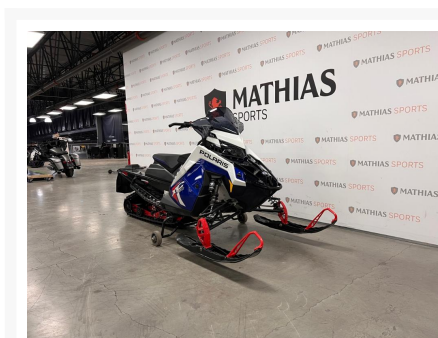

POLARIS 850 Switchback XC 146

13 910.00\$

19 324.00\$

Économisez 5
414 \$

Product Images

Description

66\$/sem.

Concessionnaire des véhicules neufs et d'occasion. Motoneige POLARIS 850 Switchback XC 146 2023 Le plus récent membre de la légendaire gamme de multiségments 50/50. La Switchback XC se joint à l'Assault en tant que référence de l'industrie pour la conduite et la maniabilité sur et hors sentier, avec la suspension arrière IGX, la suspension avant indépendante Polaris (IFS) et le moteur Patriot 850 haute performance.

Mathias Sports est le concessionnaire ayant le plus vaste inventaire de véhicules neufs et d'occasion de marque Polaris dans tous les styles de conduite, que ce soit avec les côte à côte RANGER ou RZR, les VTT SPORTSMAN, les SLINGSHOT, les motoneiges ou bien les TIMBERSLED.