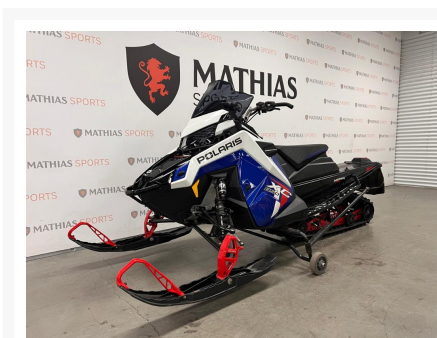

POLARIS 850 Switchback XC 146

13 910.00\$

19 324.00\$

Économisez 5
414 \$

Product Images

Description

66\$/sem.

Concessionnaire des véhicules neufs et d'occasion. Motoneige POLARIS 850 Switchback XC 146 2023 Le plus récent membre de la légendaire gamme de multiségments 50/50. La Switchback XC se joint à l'Assault en tant que référence de l'industrie pour la conduite et la maniabilité sur et hors sentier, avec la suspension arrière IGX, la suspension avant indépendante Polaris (IFS) et le moteur Patriot 850 haute performance.

Mathias Sports est le concessionnaire ayant le plus vaste inventaire de véhicules neufs et d'occasion de marque Polaris dans tous les styles de conduite, que ce soit avec les côte à côte RANGER ou RZR, les VTT SPORTSMAN, les SLINGSHOT, les motoneiges ou bien les TIMBERSLED.