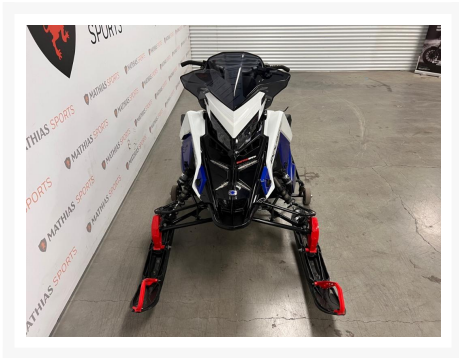

POLARIS 850 Switchback XC 146

13 910.00\$

19 324.00\$

Économisez 5
414 \$

Product Images

Description

66\$/sem.

Concessionnaire des véhicules neufs et d'occasion. Motoneige POLARIS 850 Switchback XC 146 2023 Le plus récent membre de la légendaire gamme de multiségments 50/50. La Switchback XC se joint à l'Assault en tant que référence de l'industrie pour la conduite et la maniabilité sur et hors sentier, avec la suspension arrière IGX, la suspension avant indépendante Polaris (IFS) et le moteur Patriot 850 haute performance.

Mathias Sports est le concessionnaire ayant le plus vaste inventaire de véhicules neufs et d'occasion de marque Polaris dans tous les styles de conduite, que ce soit avec les côte à côte RANGER ou RZR, les VTT SPORTSMAN, les SLINGSHOT, les motoneiges ou bien les TIMBERSLED.