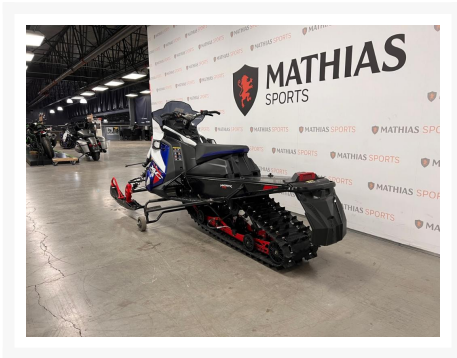

POLARIS 850 Switchback XC 146

13 910.00\$

19 324.00\$

Économisez 5
414 \$

Product Images

Description

66\$/sem.

Concessionnaire des véhicules neufs et d'occasion. Motoneige POLARIS 850 Switchback XC 146 2023 Le plus récent membre de la légendaire gamme de multiségments 50/50. La Switchback XC se joint à l'Assault en tant que référence de l'industrie pour la conduite et la maniabilité sur et hors sentier, avec la suspension arrière IGX, la suspension avant indépendante Polaris (IFS) et le moteur Patriot 850 haute performance.

Mathias Sports est le concessionnaire ayant le plus vaste inventaire de véhicules neufs et d'occasion de marque Polaris dans tous les styles de conduite, que ce soit avec les côte à côte RANGER ou RZR, les VTT SPORTSMAN, les SLINGSHOT, les motoneiges ou bien les TIMBERSLED.