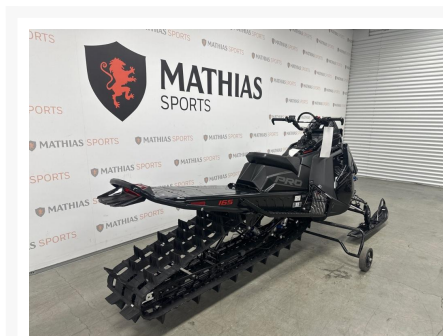

## POLARIS PRO RMK BOOST SLASH 165

19 577.00\$

24 785.00\$

Économisez 5

208 \$

### Product Images

## Description

---

Concessionnaire des véhicules neufs et d'occasion. Motoneige POLARIS PRO RMK BOOST SLASH 165 2023 La PRO RMK exclusive à SnowCheck offre une précision et une performance suprêmes. La motoneige de montagne la plus précise au monde est dotée d'un tunnel court et effilé, d'une conception légère et de l'écran 7S avec Ride Command, avec le moteur Patriot Boost de pointe et la chenille de série 8 de 419,1 cm (165 po) et 6,9 cm (2,75 po) pour une puissance et une précision suprêmes lors des journées sur tous les terrains.