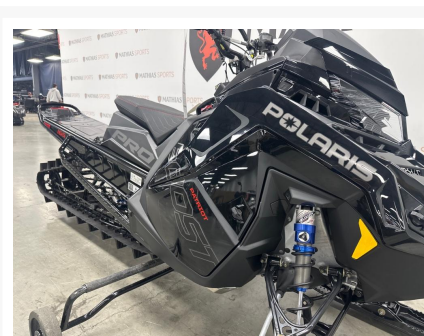

## POLARIS PRO RMK BOOST SLASH 165

19 577.00\$

24 785.00\$

Économisez 5

208 \$

### Product Images

## Description

---

Concessionnaire des véhicules neufs et d'occasion. Motoneige POLARIS PRO RMK BOOST SLASH 165 2023 La PRO RMK exclusive à SnowCheck offre une précision et une performance suprêmes. La motoneige de montagne la plus précise au monde est dotée d'un tunnel court et effilé, d'une conception légère et de l'écran 7S avec Ride Command, avec le moteur Patriot Boost de pointe et la chenille de série 8 de 419,1 cm (165 po) et 6,9 cm (2,75 po) pour une puissance et une précision suprêmes lors des journées sur tous les terrains.