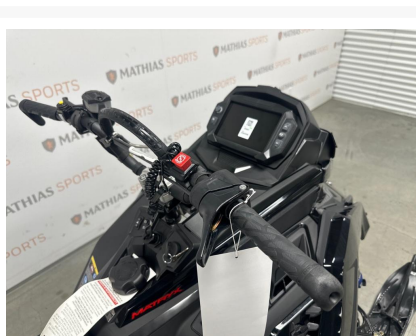

## POLARIS PRO RMK BOOST SLASH 165

19 577.00\$

24 785.00\$

Économisez 5

208 \$

### Product Images

## Description

---

Concessionnaire des véhicules neufs et d'occasion. Motoneige POLARIS PRO RMK BOOST SLASH 165 2023 La PRO RMK exclusive à SnowCheck offre une précision et une performance suprêmes. La motoneige de montagne la plus précise au monde est dotée d'un tunnel court et effilé, d'une conception légère et de l'écran 7S avec Ride Command, avec le moteur Patriot Boost de pointe et la chenille de série 8 de 419,1 cm (165 po) et 6,9 cm (2,75 po) pour une puissance et une précision suprêmes lors des journées sur tous les terrains.