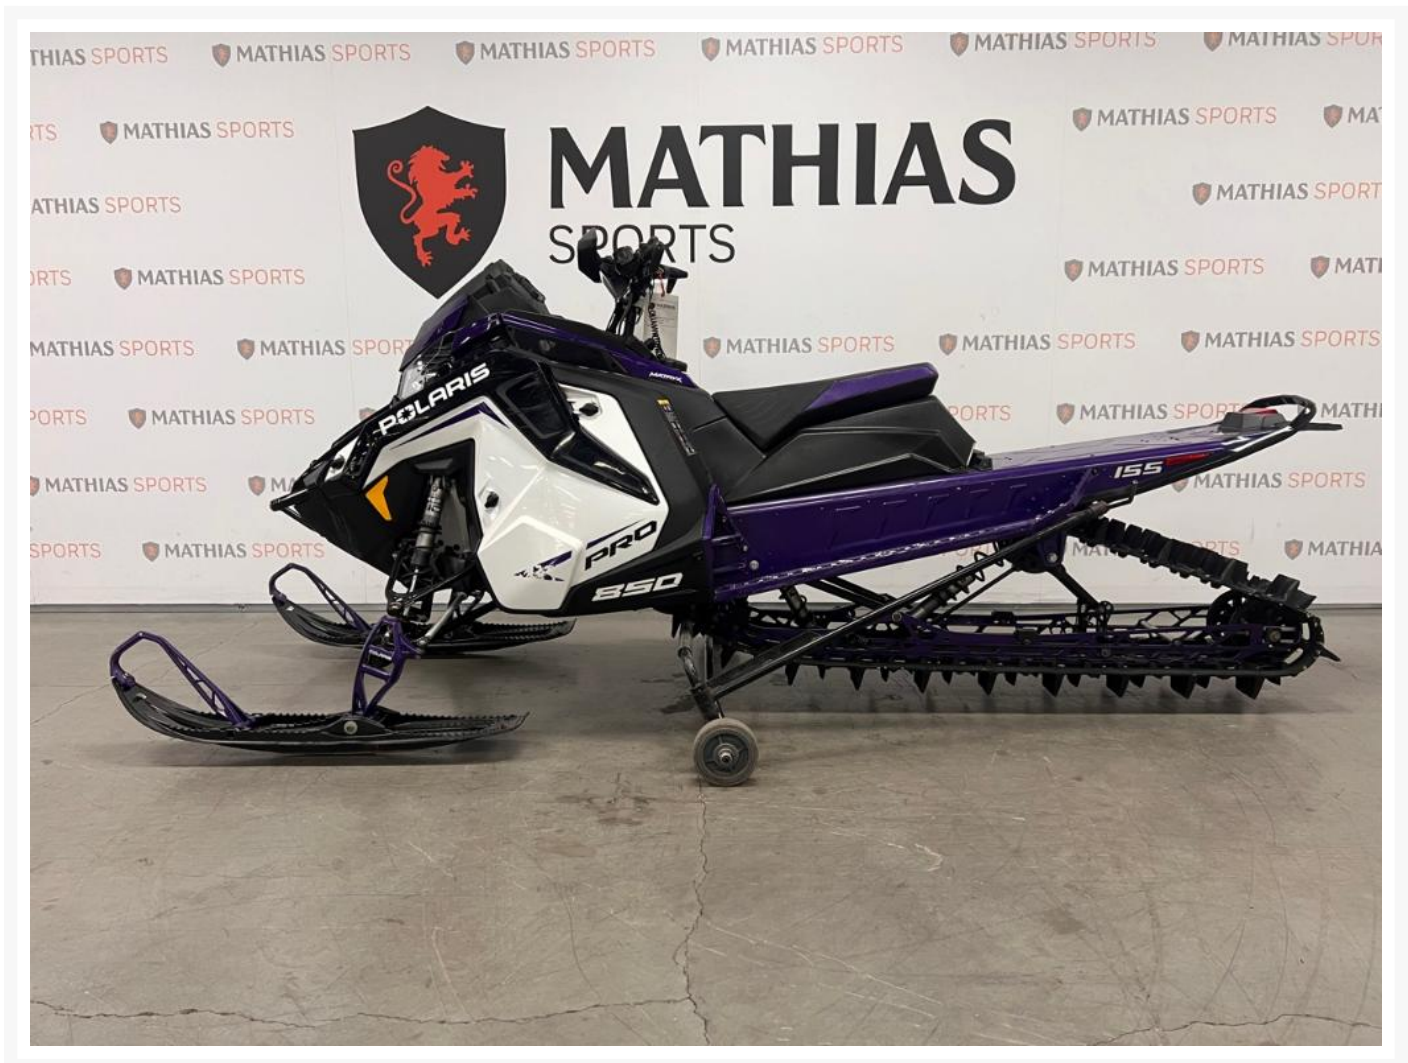

## POLARIS 850 RMK PRO 155 MATRYX SLASH

11 495.00\$

16 199.00\$

Économisez 4

704 \$

### Product Images

## Description

---

Motoneige POLARIS 850 RMK PRO 155 MATRYX SLASH 2022

Les photos peuvent être à titre indicatif et sans inscription. Les promotions en vigueur peuvent être incluses au prix de vente annoncé et sujet à un changement sans préavis.