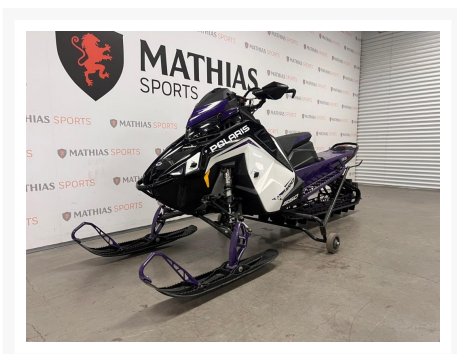

## POLARIS 850 RMK PRO 155 MATRYX SLASH

11 495.00\$

16 199.00\$

Économisez 4

704 \$

### Product Images

## Description

---

Motoneige POLARIS 850 RMK PRO 155 MATRYX SLASH 2022

Les photos peuvent être à titre indicatif et sans inscription. Les promotions en vigueur peuvent être incluses au prix de vente annoncé et sujet à un changement sans préavis.