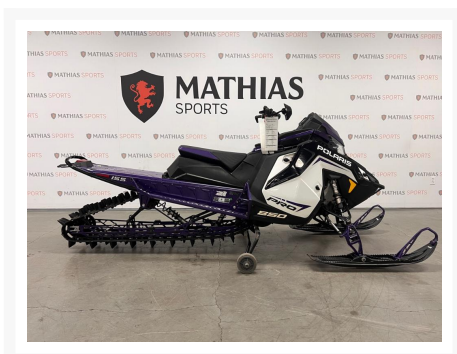

## POLARIS 850 RMK PRO 155 MATRYX SLASH

11 495.00\$

16 199.00\$

Économisez 4

704 \$

### Product Images

## Description

---

Motoneige POLARIS 850 RMK PRO 155 MATRYX SLASH 2022

Les photos peuvent être à titre indicatif et sans inscription. Les promotions en vigueur peuvent être incluses au prix de vente annoncé et sujet à un changement sans préavis.

Mathias Sports est le concessionnaire ayant la plus grande surface pour la vente de sports motorisés que vous cherchez: un vtt, une motocyclette de style sport, naked, super sport, un motocross ou une moto double usage, une motoneige, un côté à côté ou même un vélo. Les plus grandes marques comme Polaris, KTM, Kawasaki, GASGAS, CFMOTO, Honda, Indian, Ducati, BMW, Harley-Davidson, Slane, Intense, Husqvarna, Ski-Doo et bien d'autres.