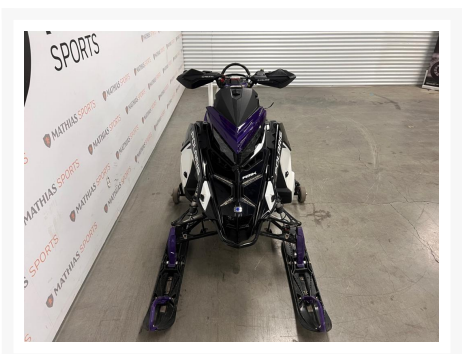

## POLARIS 850 RMK PRO 155 MATRYX SLASH

11 495.00\$

16 199.00\$

Économisez 4

704 \$

### Product Images

## Description

---

Motoneige POLARIS 850 RMK PRO 155 MATRYX SLASH 2022

Les photos peuvent être à titre indicatif et sans inscription. Les promotions en vigueur peuvent être incluses au prix de vente annoncé et sujet à un changement sans préavis.