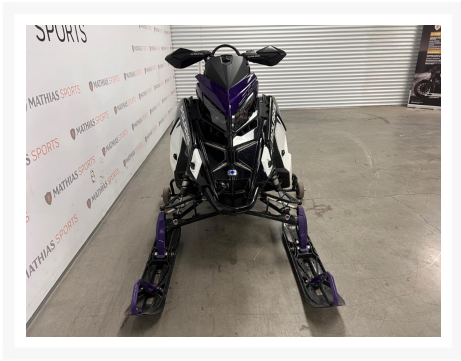

## POLARIS 850 RMK PRO 155 MATRYX SLASH

11 495.00\$

16 199.00\$

Économisez 4

704 \$

### Product Images

## Description

---

Motoneige POLARIS 850 RMK PRO 155 MATRYX SLASH 2022

Les photos peuvent être à titre indicatif et sans inscription. Les promotions en vigueur peuvent être incluses au prix de vente annoncé et sujet à un changement sans préavis.