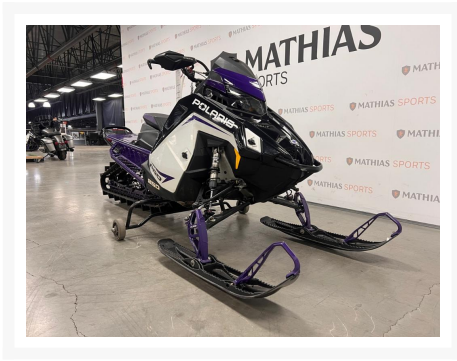

## POLARIS 850 RMK PRO 155 MATRYX SLASH

11 495.00\$

16 199.00\$

Économisez 4

704 \$

### Product Images

## Description

---

Motoneige POLARIS 850 RMK PRO 155 MATRYX SLASH 2022

Les photos peuvent être à titre indicatif et sans inscription. Les promotions en vigueur peuvent être incluses au prix de vente annoncé et sujet à un changement sans préavis.