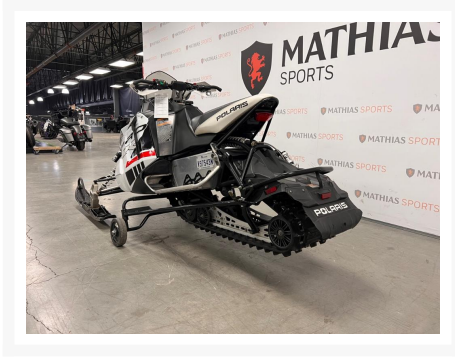

## POLARIS 800 RUSH PRO-R

4 395.00\$

6 495.00\$

Économisez 2

100 \$

### Product Images

## Description

---

Motoneige POLARIS 800 RUSH PRO-R 2014

Les photos peuvent être à titre indicatif et sans inscription. Les promotions en vigueur peuvent être incluses au prix de vente annoncé et sujet à un changement sans préavis.