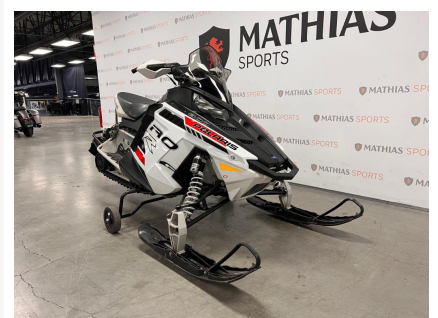

## POLARIS 800 RUSH PRO-R

4 395.00\$

6 495.00\$

Économisez 2

100 \$

### Product Images

## Description

---

Motoneige POLARIS 800 RUSH PRO-R 2014

Les photos peuvent être à titre indicatif et sans inscription. Les promotions en vigueur peuvent être incluses au prix de vente annoncé et sujet à un changement sans préavis.