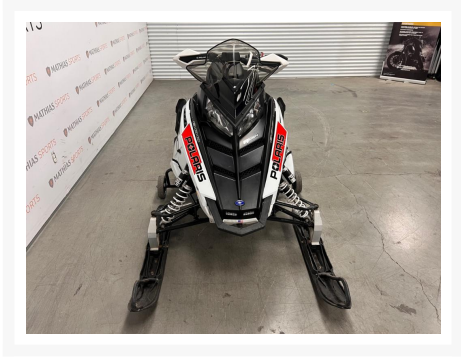

## POLARIS 800 RUSH PRO-R

4 395.00\$

6 495.00\$

Économisez 2

100 \$

## Description

---

Motoneige POLARIS 800 RUSH PRO-R 2014

Les photos peuvent être à titre indicatif et sans inscription. Les promotions en vigueur peuvent être incluses au prix de vente annoncé et sujet à un changement sans préavis.