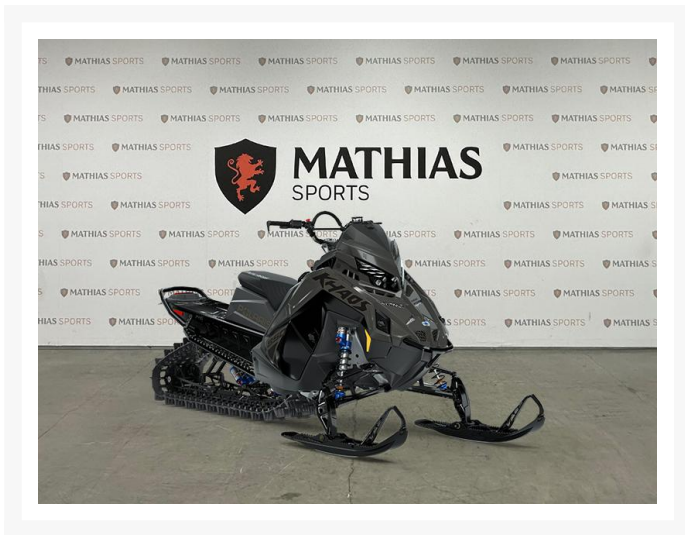

POLARIS 850 RMK KHAOS 146 SLASH

Contactez-nous

Product Images

Description

Concessionnaire des véhicules neufs et d'occasion. Motoneige POLARIS 850 RMK KHAOS 146 SLASH 2024 Le RMK Khaos Slash offre une attitude d'enfant rebelle, une performance dynamique et souple.

Mathias Sports est le concessionnaire ayant le plus vaste inventaire de véhicules neufs et d'occasion de marque Polaris dans tous les styles de conduite, que ce soit avec les côte à côte RANGER ou RZR, les VTT SPORTSMAN, les SLINGSHOT, les motoneiges ou bien les TIMBERSLED.