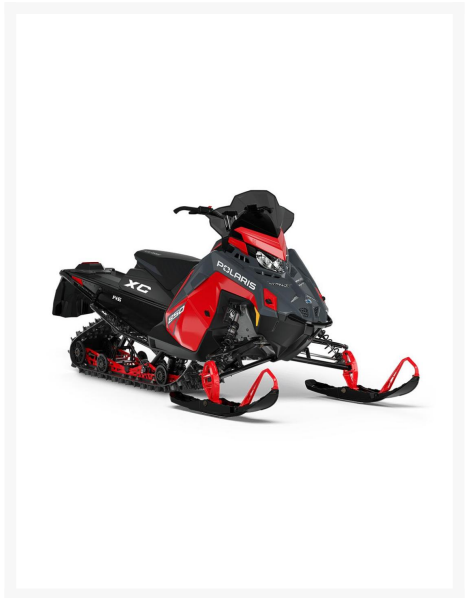

POLARIS 850 SWITCHBACK XC 146

Contactez-nous

Product Images

Description

Concessionnaire des véhicules neufs et d'occasion. Motoneige POLARIS 850 SWITCHBACK XC 146 2024 La Switchback XC vous offre maniabilité, flottaison et traction sur les sentiers dans la neige profonde.

Mathias Sports est le concessionnaire ayant le plus vaste inventaire de véhicules neufs et d'occasion de marque Polaris dans tous les styles de conduite, que ce soit avec les côte à côte RANGER ou RZR, les VTT SPORTSMAN, les SLINGSHOT, les motoneiges ou bien les TIMBERSLED.

Inclus

POLARIS 7S DISPLAY:

Inclus