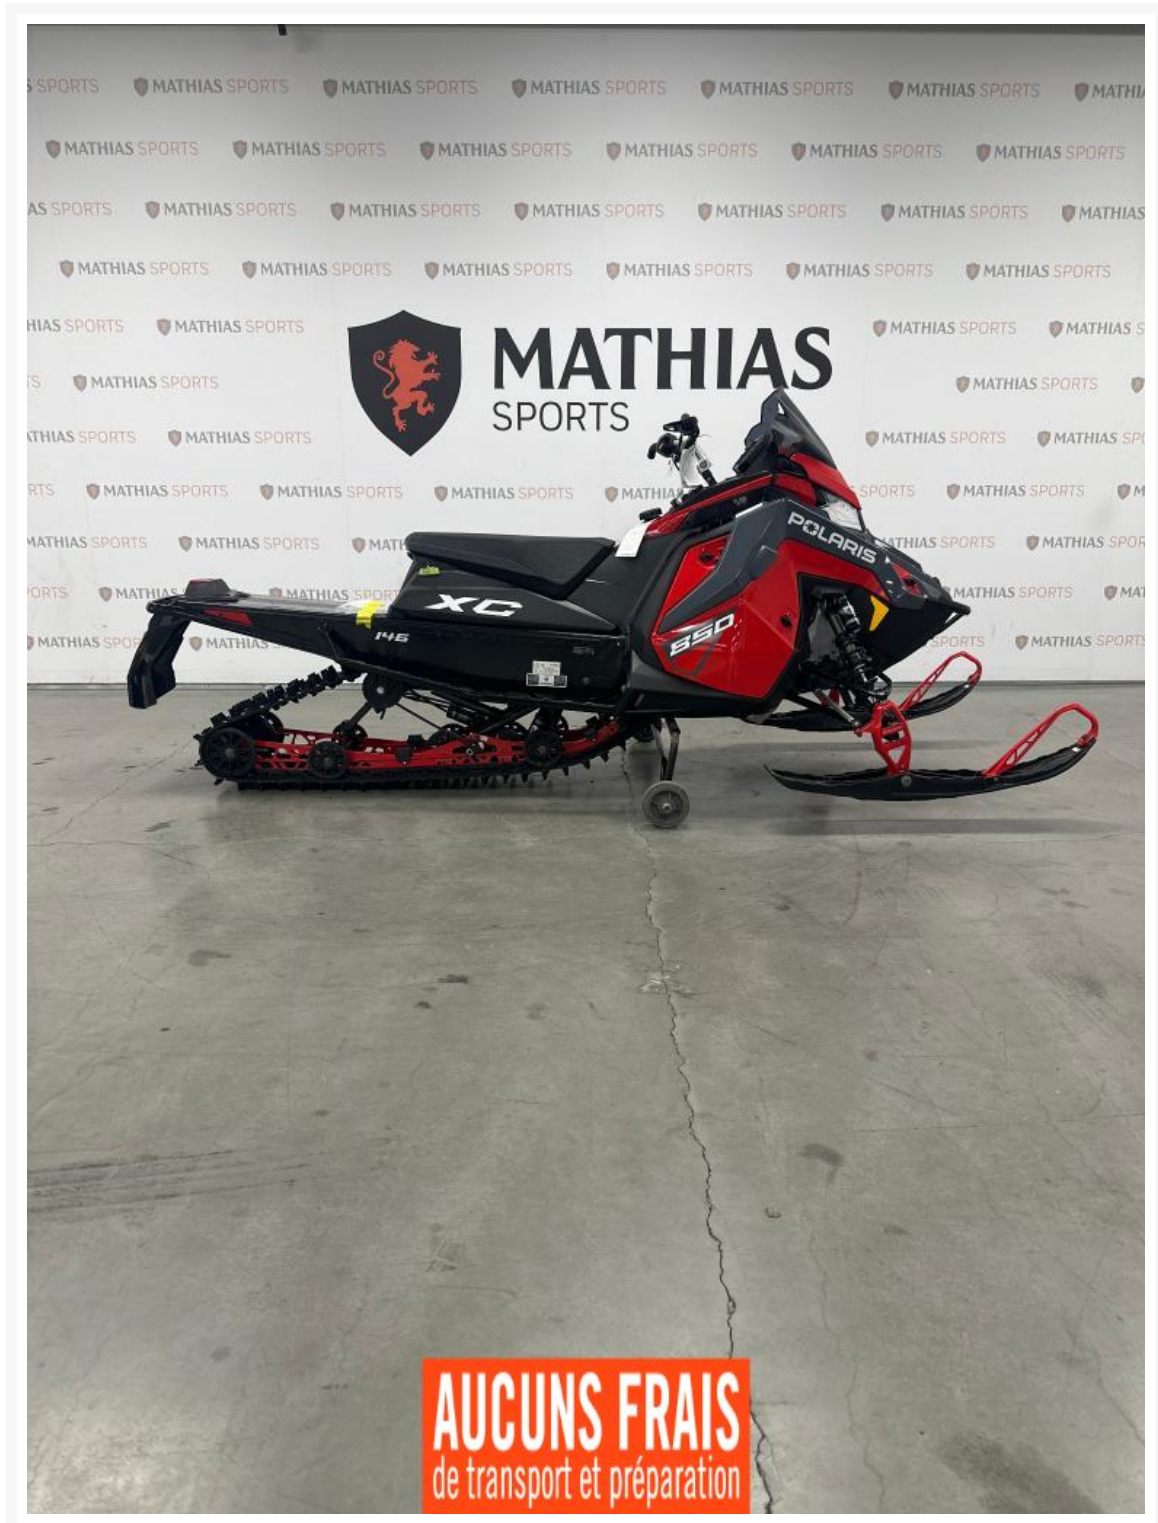

POLARIS 850 SWITCHBACK XC 146

Contactez-nous

Product Images

Description

Concessionnaire des véhicules neufs et d'occasion. Motoneige POLARIS 850 SWITCHBACK XC 146 2024 La Switchback XC vous offre maniabilité, flottaison et traction sur les sentiers dans la neige profonde.

Mathias Sports est le concessionnaire ayant le plus vaste inventaire de véhicules neufs et d'occasion de marque Polaris dans tous les styles de conduite, que ce soit avec les côte à côte RANGER ou RZR, les VTT SPORTSMAN, les SLINGSHOT, les motoneiges ou bien les TIMBERSLED.

Inclus

POLARIS 7S DISPLAY:

Inclus