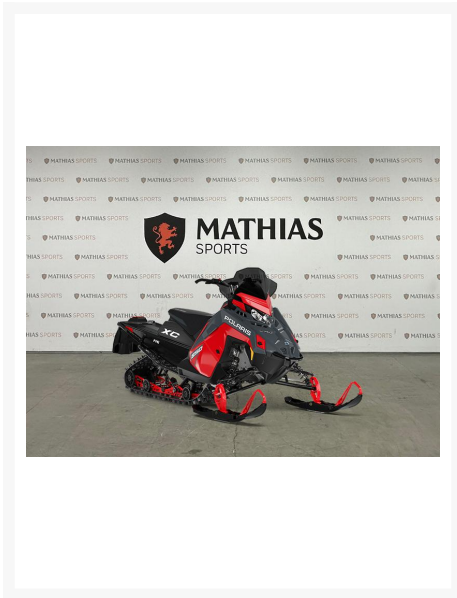

POLARIS 850 SWITCHBACK XC 146

Contactez-nous

Product Images

Description

Concessionnaire des véhicules neufs et d'occasion. Motoneige POLARIS 850 SWITCHBACK XC 146 2024 La Switchback XC vous offre maniabilité, flottaison et traction sur les sentiers dans la neige profonde.

Mathias Sports est le concessionnaire ayant le plus vaste inventaire de véhicules neufs et d'occasion de marque Polaris dans tous les styles de conduite, que ce soit avec les côte à côte RANGER ou RZR, les VTT SPORTSMAN, les SLINGSHOT, les motoneiges ou bien les TIMBERSLED.