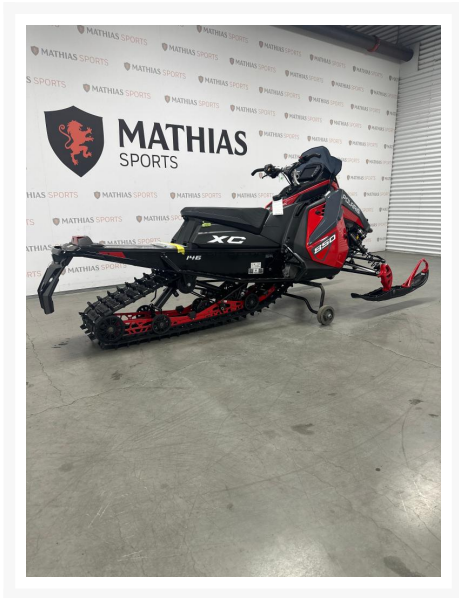

POLARIS 850 SWITCHBACK XC 146

Contactez-nous

Product Images

Description

Concessionnaire des véhicules neufs et d'occasion. Motoneige POLARIS 850 SWITCHBACK XC 146 2024 La Switchback XC vous offre maniabilité, flottaison et traction sur les sentiers dans la neige profonde.

Mathias Sports est le concessionnaire ayant le plus vaste inventaire de véhicules neufs et d'occasion de marque Polaris dans tous les styles de conduite, que ce soit avec les côte à côte RANGER ou RZR, les VTT SPORTSMAN, les SLINGSHOT, les motoneiges ou bien les TIMBERSLED.

Inclus

POLARIS 7S DISPLAY:

Inclus