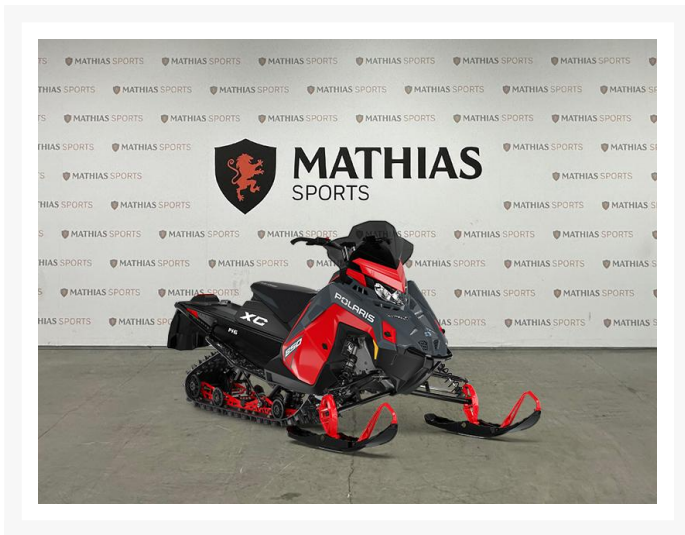

POLARIS 850 SWITCHBACK XC 146

Contactez-nous

Product Images

Description

Concessionnaire des véhicules neufs et d'occasion. Motoneige POLARIS 850 SWITCHBACK XC 146 2024 La Switchback XC vous offre maniabilité, flottaison et traction sur les sentiers dans la neige profonde.

Mathias Sports est le concessionnaire ayant le plus vaste inventaire de véhicules neufs et d'occasion de marque Polaris dans tous les styles de conduite, que ce soit avec les côte à côte RANGER ou RZR, les VTT SPORTSMAN, les SLINGSHOT, les motoneiges ou bien les TIMBERSLED.

POLARIS 7S DISPLAY:

Inclus