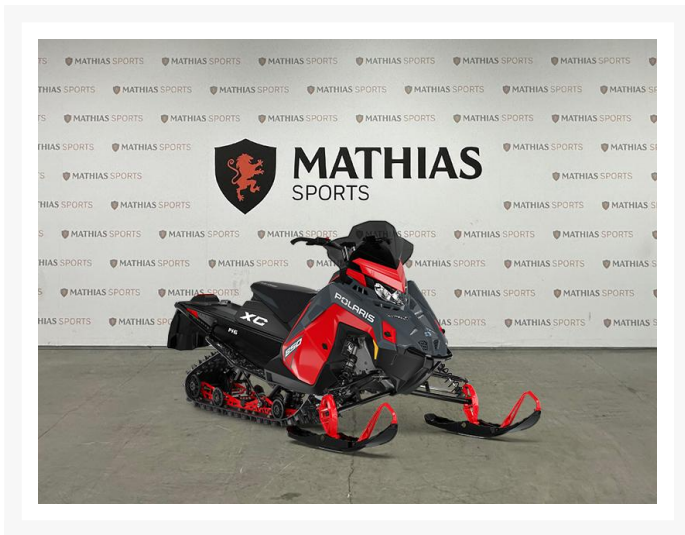

POLARIS 850 SWITCHBACK XC 146

Contactez-nous

Product Images

Description

Concessionnaire des véhicules neufs et d'occasion. Motoneige POLARIS 850 SWITCHBACK XC 146 2024 La Switchback XC vous offre maniabilité, flottaison et traction sur les sentiers dans la neige profonde.

Mathias Sports est le concessionnaire ayant le plus vaste inventaire de véhicules neufs et d'occasion de marque Polaris dans tous les styles de conduite, que ce soit avec les côte à côte RANGER ou RZR, les VTT SPORTSMAN, les SLINGSHOT, les motoneiges ou bien les TIMBERSLED.

Additional Information

Année 2024

Spécifications

Type de moteur:
Refroidi par liquide

Poids:
508 lbs / 230 kg

Capacité du réservoir:
43,5 l (11,5 gal)

Options

PAINTED TUNNEL: