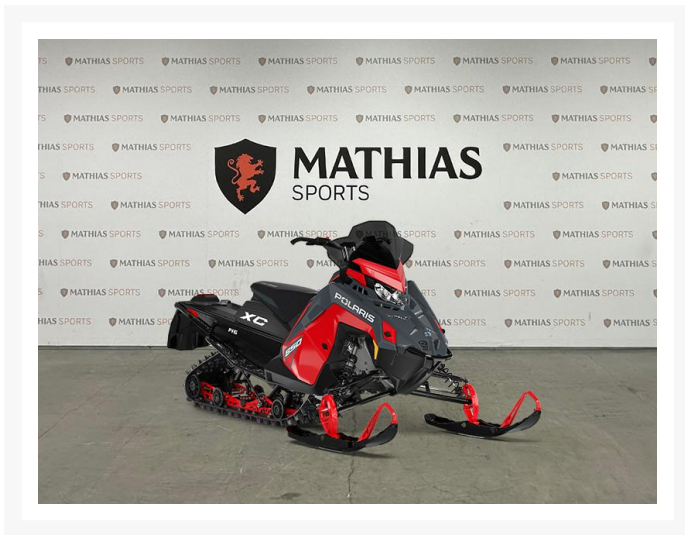

POLARIS 850 SWITCHBACK XC 146

15 999.00 \$

18 399.00 \$

Économisez 2

400 \$

Product Images

Description

Concessionnaire des véhicules neufs et d'occasion. Motoneige POLARIS 850 SWITCHBACK XC 146 2024 La Switchback XC vous offre maniabilité, flottaison et traction sur les sentiers dans la neige profonde.

Mathias Sports est le concessionnaire ayant le plus vaste inventaire de véhicules neufs et d'occasion de marque Polaris dans tous les styles de conduite, que ce soit avec les côte à côte RANGER ou RZR, les VTT SPORTSMAN, les SLINGSHOT, les motoneiges ou bien les TIMBERSLED.

508 lbs / 230 kg

Options

PAINTED TUNNEL:

Inclus

COBRA 1.6:

Inclus