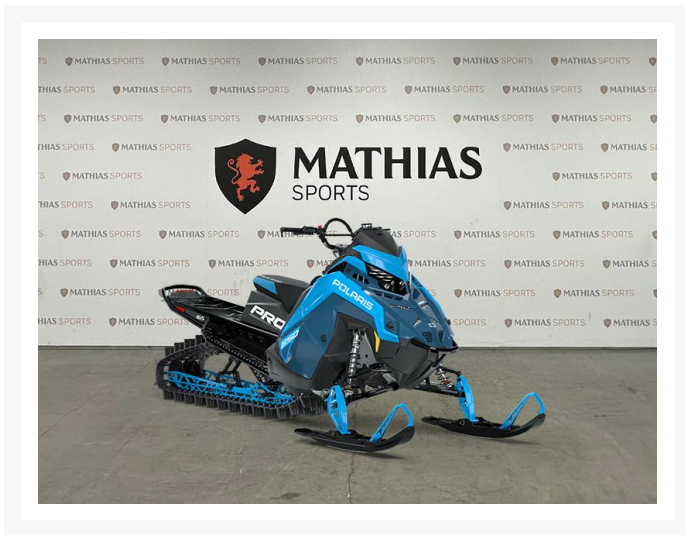

POLARIS 850 PRO RMK 165 SLASH

Contactez-nous

Product Images

Description

Concessionnaire des véhicules neufs et d'occasion. Motoneige POLARIS 850 PRO RMK 165 SLASH 2024 La PRO RMK Slash offre une performance équilibrée et précise dans les zones abruptes et la neige profonde.

Mathias Sports est le concessionnaire ayant le plus vaste inventaire de véhicules neufs et d'occasion de marque Polaris dans tous les styles de conduite, que ce soit avec les côte à côte RANGER ou RZR, les VTT SPORTSMAN, les SLINGSHOT, les motoneiges ou bien les TIMBERSLED.

Additional Information

Année 2024

Spécifications

Type de moteur:
Refroidi par liquide

Poids:
425.5 lb (193 kg)

Capacité du réservoir:
41,6 l (11 gal)

Options

PAINTED TUNNEL: