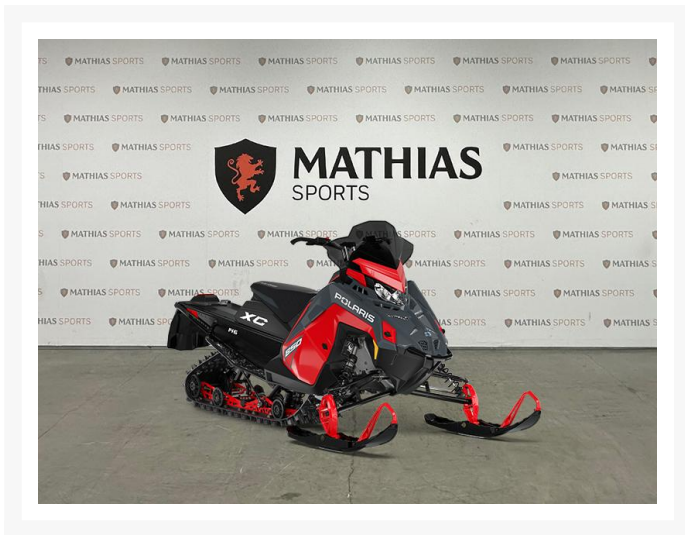

POLARIS 850 SWITCHBACK XC 146

Contactez-nous

Product Images

Description

Concessionnaire des véhicules neufs et d'occasion. Motoneige POLARIS 850 SWITCHBACK XC 146 2024 La Switchback XC vous offre maniabilité, flottaison et traction sur les sentiers dans la neige profonde.

Mathias Sports est le concessionnaire ayant le plus vaste inventaire de véhicules neufs et d'occasion de marque Polaris dans tous les styles de conduite, que ce soit avec les côte à côte RANGER ou RZR, les VTT SPORTSMAN, les SLINGSHOT, les motoneiges ou bien les TIMBERSLED.