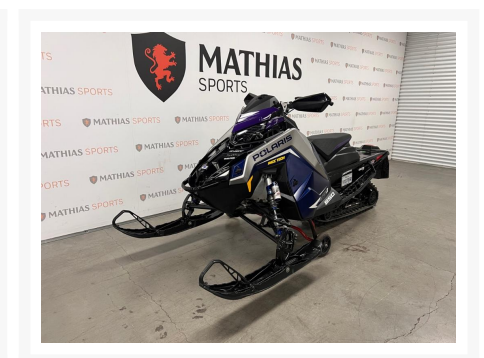

POLARIS 850 INDY VR1 137

13 895.00\$

Product Images

Description

Motoneige POLARIS 850 INDY VR1 137 2022

Les photos peuvent être à titre indicatif et sans inscription. Les promotions en vigueur peuvent être incluses au prix de vente annoncé et sujet à un changement sans préavis.

Mathias Sports est le concessionnaire ayant la plus grande surface pour la vente de sports motorisés que vous cherchez: un vtt, une motocyclette de style sport, naked, super sport, un motocross ou une moto double usage, une motoneige, un côte à côte ou même un vélo. Les plus grandes marques comme Polaris, KTM, Kawasaki, GASGAS, CFMOTO, Honda, Indian, Ducati, BMW, Harley-Davidson, Slane, Intense, Husqvarna, Ski-Doo et bien d'autres.