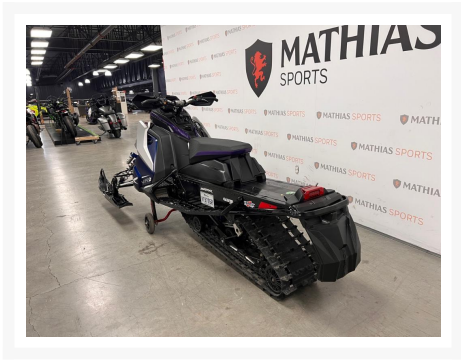

POLARIS 850 INDY VR1 137

13 895.00\$

Product Images

Description

Motoneige POLARIS 850 INDY VR1 137 2022

Les photos peuvent être à titre indicatif et sans inscription. Les promotions en vigueur peuvent être incluses au prix de vente annoncé et sujet à un changement sans préavis.

Mathias Sports est le concessionnaire ayant la plus grande surface pour la vente de sports motorisés que vous cherchez: un vtt, une motocyclette de style sport, naked, super sport, un motocross ou une moto double usage, une motoneige, un côte à côte ou même un vélo. Les plus grandes marques comme Polaris, KTM, Kawasaki, GASGAS, CFMOTO, Honda, Indian, Ducati, BMW, Harley-Davidson, Slane, Intense, Husqvarna, Ski-Doo et bien d'autres.