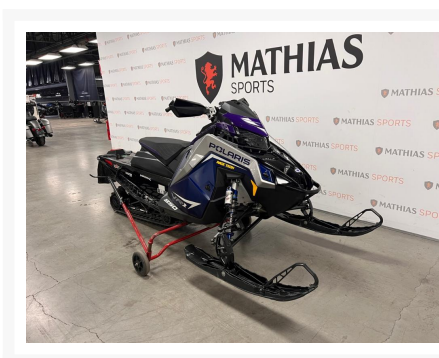

POLARIS 850 INDY VR1 137

13 895.00\$

Product Images

Description

Motoneige POLARIS 850 INDY VR1 137 2022

Les photos peuvent être à titre indicatif et sans inscription. Les promotions en vigueur peuvent être incluses au prix de vente annoncé et sujet à un changement sans préavis.

Mathias Sports est le concessionnaire ayant la plus grande surface pour la vente de sports motorisés que vous cherchez: un vtt, une motocyclette de style sport, naked, super sport, un motocross ou une moto double usage, une motoneige, un côte à côte ou même un vélo. Les plus grandes marques comme Polaris, KTM, Kawasaki, GASGAS, CFMOTO, Honda, Indian, Ducati, BMW, Harley-Davidson, Slane, Intense, Husqvarna, Ski-Doo et bien d'autres.