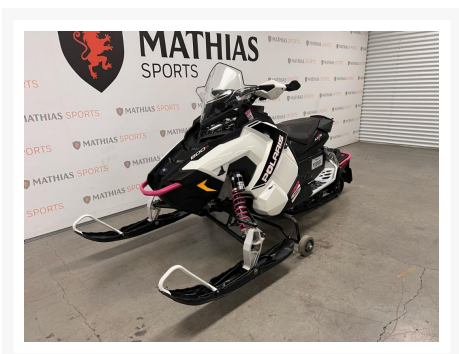

POLARIS 800 RUSH PRO-S

4 495.00\$

4 995.00\$

Économisez 500
\$

Product Images

Description

Motoneige POLARIS 800 RUSH PRO-S 2015

Les photos peuvent être à titre indicatif et sans inscription. Les promotions en vigueur peuvent être incluses au prix de vente annoncé et sujet à un changement sans préavis.

Mathias Sports est le concessionnaire ayant la plus grande surface pour la vente de sports motorisés que vous cherchez: un vtt, une motocyclette de style sport, naked, super sport, un motocross ou une moto double usage, une motoneige, un côté à côté ou même un vélo. Les plus grandes marques comme Polaris, KTM, Kawasaki, GASGAS, CFMOTO, Honda, Indian, Ducati, BMW, Harley-Davidson, Slane, Intense, Husqvarna, Ski-Doo et bien d'autres.