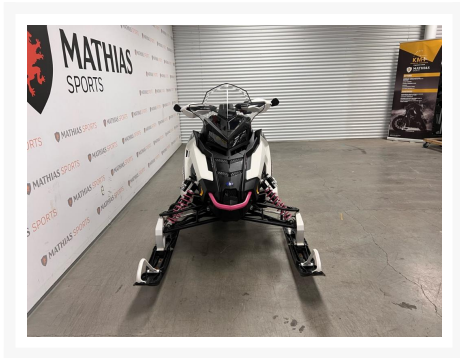

POLARIS 800 RUSH PRO-S

4 495.00\$

4 995.00\$

Économisez 500
\$

Product Images

Description

Motoneige POLARIS 800 RUSH PRO-S 2015

Les photos peuvent être à titre indicatif et sans inscription. Les promotions en vigueur peuvent être incluses au prix de vente annoncé et sujet à un changement sans préavis.

Mathias Sports est le concessionnaire ayant la plus grande surface pour la vente de sports motorisés que vous cherchez: un vtt, une motocyclette de style sport, naked, super sport, un motocross ou une moto double usage, une motoneige, un côté à côté ou même un vélo. Les plus grandes marques comme Polaris, KTM, Kawasaki, GASGAS, CFMOTO, Honda, Indian, Ducati, BMW, Harley-Davidson, Slane, Intense, Husqvarna, Ski-Doo et bien d'autres.