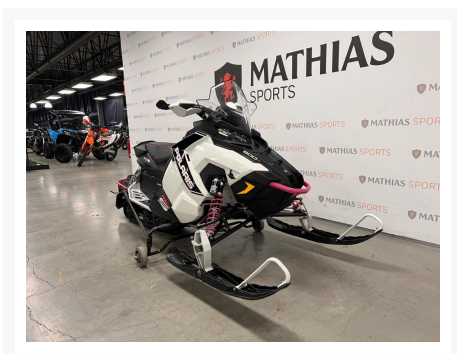

POLARIS 800 RUSH PRO-S

4 495.00\$

4 995.00\$

Économisez 500
\$

Product Images

Description

Motoneige POLARIS 800 RUSH PRO-S 2015

Les photos peuvent être à titre indicatif et sans inscription. Les promotions en vigueur peuvent être incluses au prix de vente annoncé et sujet à un changement sans préavis.

Mathias Sports est le concessionnaire ayant la plus grande surface pour la vente de sports motorisés que vous cherchez: un vtt, une motocyclette de style sport, naked, super sport, un motocross ou une moto double usage, une motoneige, un côté à côté ou même un vélo. Les plus grandes marques comme Polaris, KTM, Kawasaki, GASGAS, CFMOTO, Honda, Indian, Ducati, BMW, Harley-Davidson, Slane, Intense, Husqvarna, Ski-Doo et bien d'autres.