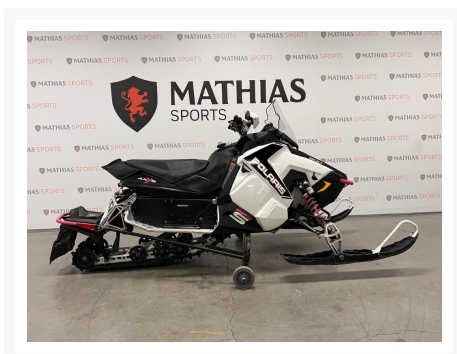

POLARIS 800 RUSH PRO-S

4 495.00\$

4 995.00\$

Économisez 500
\$

Product Images

Description

Motoneige POLARIS 800 RUSH PRO-S 2015

Les photos peuvent être à titre indicatif et sans inscription. Les promotions en vigueur peuvent être incluses au prix de vente annoncé et sujet à un changement sans préavis.

Mathias Sports est le concessionnaire ayant la plus grande surface pour la vente de sports motorisés que vous cherchez: un vtt, une motocyclette de style sport, naked, super sport, un motocross ou une moto double usage, une motoneige, un côté à côté ou même un vélo. Les plus grandes marques comme Polaris, KTM, Kawasaki, GASGAS, CFMOTO, Honda, Indian, Ducati, BMW, Harley-Davidson, Slane, Intense, Husqvarna, Ski-Doo et bien d'autres.