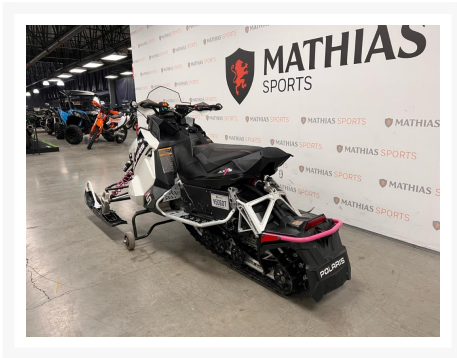

POLARIS 800 RUSH PRO-S

4 495.00\$

4 995.00\$

Économisez 500
\$

Product Images

Description

Motoneige POLARIS 800 RUSH PRO-S 2015

Les photos peuvent être à titre indicatif et sans inscription. Les promotions en vigueur peuvent être incluses au prix de vente annoncé et sujet à un changement sans préavis.

Mathias Sports est le concessionnaire ayant la plus grande surface pour la vente de sports motorisés que vous cherchez: un vtt, une motocyclette de style sport, naked, super sport, un motocross ou une moto double usage, une motoneige, un côté à côté ou même un vélo. Les plus grandes marques comme Polaris, KTM, Kawasaki, GASGAS, CFMOTO, Honda, Indian, Ducati, BMW, Harley-Davidson, Slane, Intense, Husqvarna, Ski-Doo et bien d'autres.