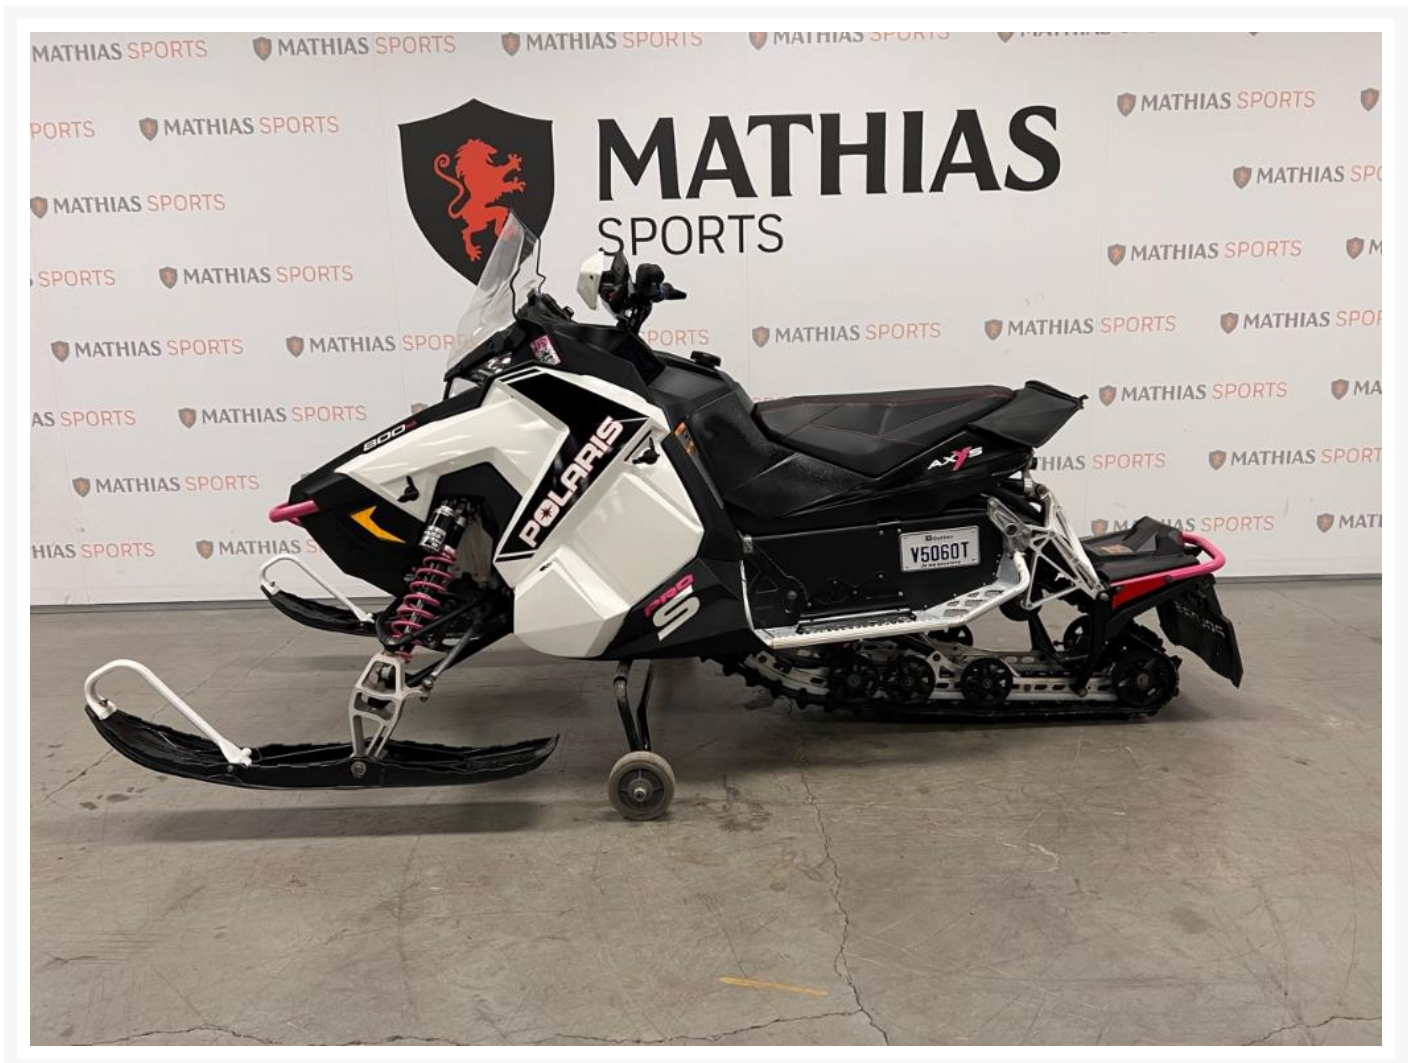

POLARIS 800 RUSH PRO-S

4 495.00\$

4 995.00\$

Économisez 500
\$

Product Images

Description

Motoneige POLARIS 800 RUSH PRO-S 2015

Les photos peuvent être à titre indicatif et sans inscription. Les promotions en vigueur peuvent être incluses au prix de vente annoncé et sujet à un changement sans préavis.

Mathias Sports est le concessionnaire ayant la plus grande surface pour la vente de sports motorisés que vous cherchez: un vtt, une motocyclette de style sport, naked, super sport, un motocross ou une moto double usage, une motoneige, un côté à côté ou même un vélo. Les plus grandes marques comme Polaris, KTM, Kawasaki, GASGAS, CFMOTO, Honda, Indian, Ducati, BMW, Harley-Davidson, Slane, Intense, Husqvarna, Ski-Doo et bien d'autres.