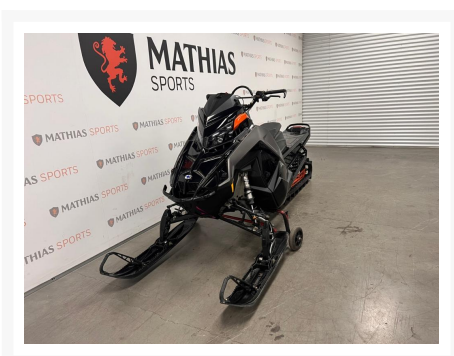

## POLARIS 850 RMK PRO 165 MATRIX SLASH

12 495.00\$

13 495.00\$

Économisez 1  
000 \$

### Product Images

## Description

---

Motoneige POLARIS 850 RMK PRO 165 MATRIX SLASH 2022

Les photos peuvent être à titre indicatif et sans inscription. Les promotions en vigueur peuvent être incluses au prix de vente annoncé et sujet à un changement sans préavis.