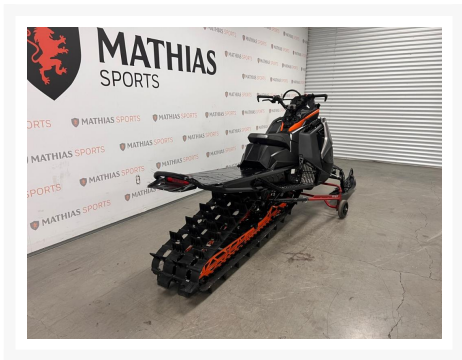

## POLARIS 850 RMK PRO 165 MATRIX SLASH

12 495.00\$

13 495.00\$

Économisez 1  
000 \$

### Product Images

## Description

---

Motoneige POLARIS 850 RMK PRO 165 MATRIX SLASH 2022

Les photos peuvent être à titre indicatif et sans inscription. Les promotions en vigueur peuvent être incluses au prix de vente annoncé et sujet à un changement sans préavis.