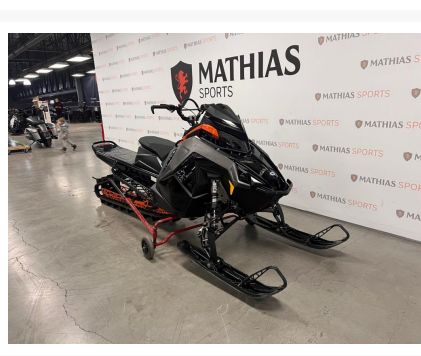

## POLARIS 850 RMK PRO 165 MATRIX SLASH

12 495.00\$

13 495.00\$

Économisez 1  
000 \$

### Product Images

## Description

---

Motoneige POLARIS 850 RMK PRO 165 MATRIX SLASH 2022

Les photos peuvent être à titre indicatif et sans inscription. Les promotions en vigueur peuvent être incluses au prix de vente annoncé et sujet à un changement sans préavis.