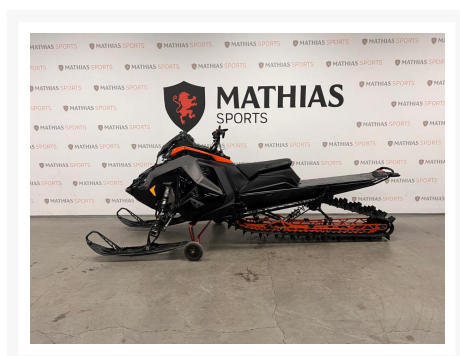

## POLARIS 850 RMK PRO 165 MATRIX SLASH

12 495.00\$

13 495.00\$

Économisez 1  
000 \$

### Product Images

## Description

---

Motoneige POLARIS 850 RMK PRO 165 MATRIX SLASH 2022

Les photos peuvent être à titre indicatif et sans inscription. Les promotions en vigueur peuvent être incluses au prix de vente annoncé et sujet à un changement sans préavis.