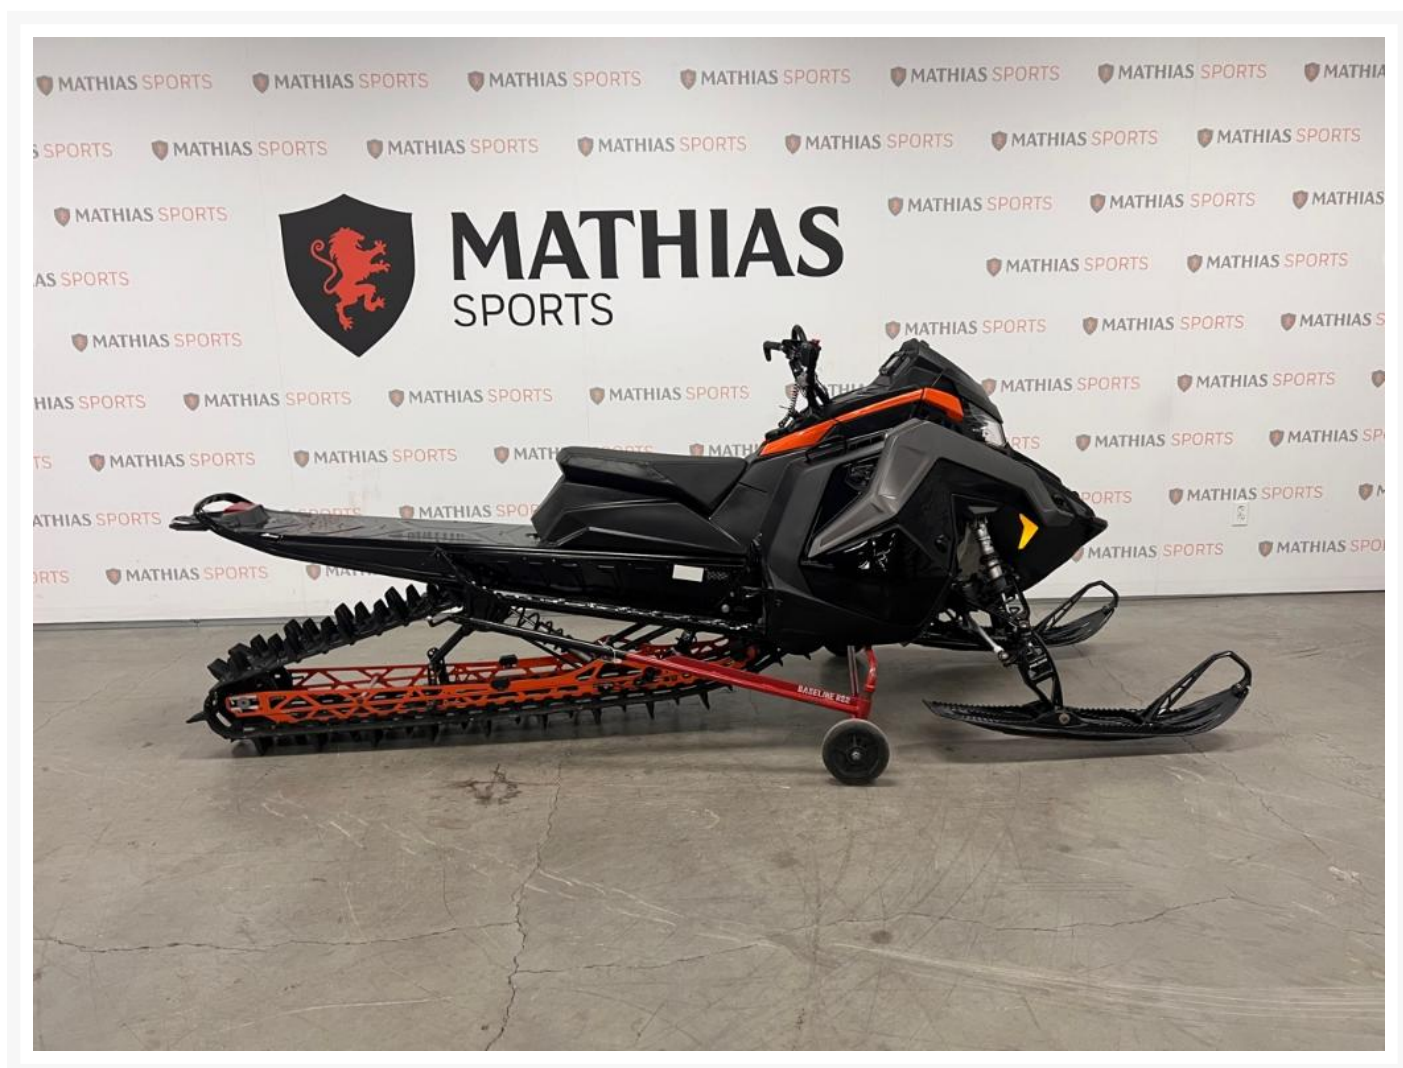

## POLARIS 850 RMK PRO 165 MATRIX SLASH

12 495.00\$

13 495.00\$

Économisez 1  
000 \$

### Product Images

## Description

---

Motoneige POLARIS 850 RMK PRO 165 MATRIX SLASH 2022

Les photos peuvent être à titre indicatif et sans inscription. Les promotions en vigueur peuvent être incluses au prix de vente annoncé et sujet à un changement sans préavis.