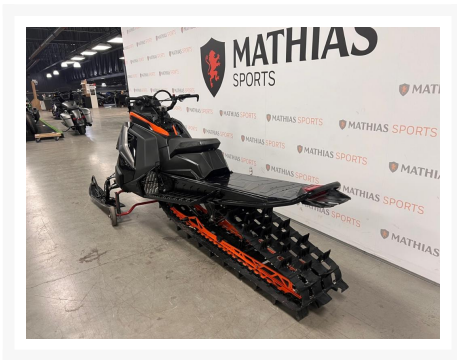

## POLARIS 850 RMK PRO 165 MATRIX SLASH

12 495.00\$

13 495.00\$

Économisez 1  
000 \$

### Product Images

## Description

---

Motoneige POLARIS 850 RMK PRO 165 MATRIX SLASH 2022

Les photos peuvent être à titre indicatif et sans inscription. Les promotions en vigueur peuvent être incluses au prix de vente annoncé et sujet à un changement sans préavis.