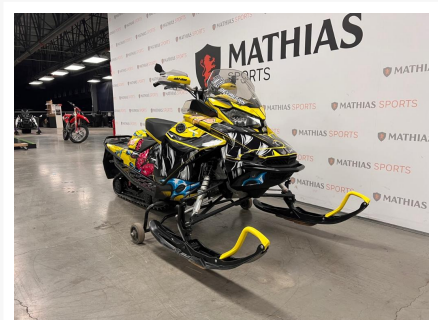

SKI DOO MXZ TNT 850

8 995.00\$

9 495.00\$

Économisez 500
\$

Product Images

Description

Motoneige SKI DOO MXZ TNT 850 2020

Les photos peuvent être à titre indicatif et sans inscription. Les promotions en vigueur peuvent être incluses au prix de vente annoncé et sujet à un changement sans préavis.

Mathias Sports est le concessionnaire ayant la plus grande surface pour la vente de sports motorisés que vous cherchez: un vtt, une motocyclette de style sport, naked, super sport, un motocross ou une moto double usage, une motoneige, un côte à côte ou même un vélo. Les plus grandes marques comme Polaris, KTM, Kawasaki, GASGAS, CFMOTO, Honda, Indian, Ducati, BMW, Harley-Davidson, Slane, Intense, Husqvarna, Ski-Doo et bien d'autres.