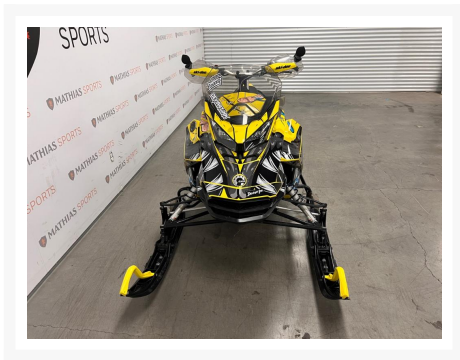

SKI DOO MXZ TNT 850

8 995.00\$

9 495.00\$

Économisez 500
\$

Product Images

Description

Motoneige SKI DOO MXZ TNT 850 2020

Les photos peuvent être à titre indicatif et sans inscription. Les promotions en vigueur peuvent être incluses au prix de vente annoncé et sujet à un changement sans préavis.

Mathias Sports est le concessionnaire ayant la plus grande surface pour la vente de sports motorisés que vous cherchez: un vtt, une motocyclette de style sport, naked, super sport, un motocross ou une moto double usage, une motoneige, un côte à côte ou même un vélo. Les plus grandes marques comme Polaris, KTM, Kawasaki, GASGAS, CFMOTO, Honda, Indian, Ducati, BMW, Harley-Davidson, Slane, Intense, Husqvarna, Ski-Doo et bien d'autres.