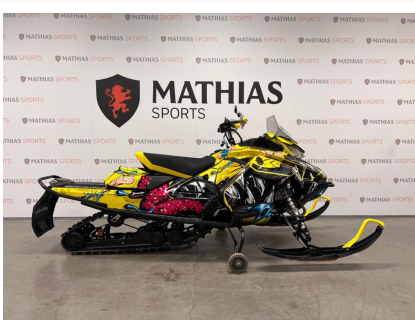

SKI DOO MXZ TNT 850

8 995.00\$

9 495.00\$

Économisez 500
\$

Product Images

Description

Motoneige SKI DOO MXZ TNT 850 2020

Les photos peuvent être à titre indicatif et sans inscription. Les promotions en vigueur peuvent être incluses au prix de vente annoncé et sujet à un changement sans préavis.

Mathias Sports est le concessionnaire ayant la plus grande surface pour la vente de sports motorisés que vous cherchez: un vtt, une motocyclette de style sport, naked, super sport, un motocross ou une moto double usage, une motoneige, un côte à côte ou même un vélo. Les plus grandes marques comme Polaris, KTM, Kawasaki, GASGAS, CFMOTO, Honda, Indian, Ducati, BMW, Harley-Davidson, Slane, Intense, Husqvarna, Ski-Doo et bien d'autres.