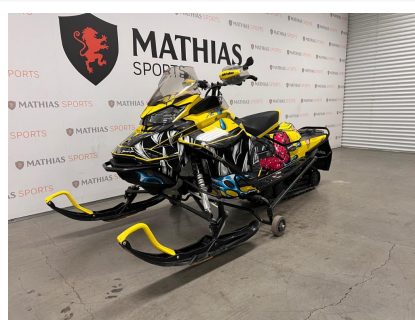

SKI DOO MXZ TNT 850

8 995.00\$

9 495.00\$

Économisez 500
\$

Product Images

Description

Motoneige SKI DOO MXZ TNT 850 2020

Les photos peuvent être à titre indicatif et sans inscription. Les promotions en vigueur peuvent être incluses au prix de vente annoncé et sujet à un changement sans préavis.

Mathias Sports est le concessionnaire ayant la plus grande surface pour la vente de sports motorisés que vous cherchez: un vtt, une motocyclette de style sport, naked, super sport, un motocross ou une moto double usage, une motoneige, un côte à côte ou même un vélo. Les plus grandes marques comme Polaris, KTM, Kawasaki, GASGAS, CFMOTO, Honda, Indian, Ducati, BMW, Harley-Davidson, Slane, Intense, Husqvarna, Ski-Doo et bien d'autres.