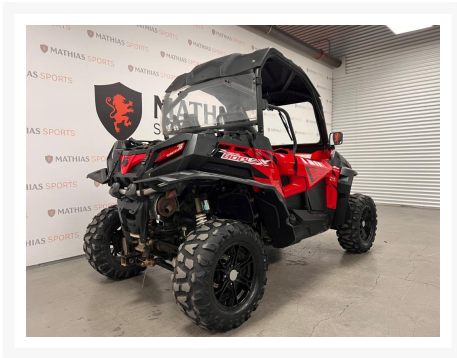

CF MOTO ZFORCE 800EX

8 495.00\$

8 995.00\$

Économisez 500
\$

Product Images

Description

Côte à côte CF MOTO ZFORCE 800EX 2018

Les photos peuvent être à titre indicatif et sans inscription. Les promotions en vigueur peuvent être incluses au prix de vente annoncé et sujet à un changement sans préavis.

Mathias Sports est le concessionnaire ayant la plus grande surface pour la vente de sports motorisés que vous cherchez: un vtt, une motocyclette de style sport, naked, super sport, un motocross ou une moto double usage, une motoneige, un côte à côte ou même un vélo. Les plus grandes marques comme Polaris, KTM, Kawasaki, GASGAS, CFMOTO, Honda, Indian, Ducati, BMW, Harley-Davidson, Slane, Intense, Husqvarna, Ski-Doo et bien d'autres.