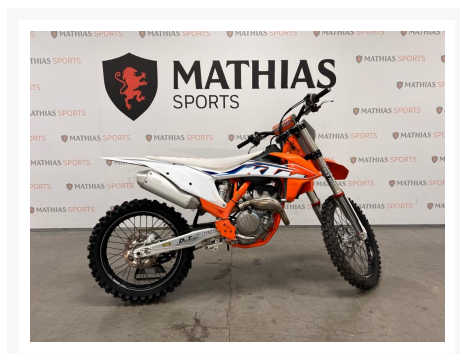

KTM 250 SX-F

6 495.00\$

7 995.00\$

Économisez 1
500 \$

Product Images

Description

Motocross KTM 250 SX-F 2022

Les photos peuvent être à titre indicatif et sans inscription. Les promotions en vigueur peuvent être incluses au prix de vente annoncé et sujet à un changement sans préavis.

Mathias Sports est le concessionnaire ayant la plus grande surface pour la vente de sports motorisés que vous cherchez: un vtt, une motocyclette de style sport, naked, super sport, un motocross ou une moto double usage, une motoneige, un côte à côte ou même un vélo. Les plus grandes marques comme Polaris, KTM, Kawasaki, GASGAS, CFMOTO, Honda, Indian, Ducati, BMW, Harley-Davidson, Slane, Intense, Husqvarna, Ski-Doo et bien d'autres.

Additional Information

Année	2022
-------	------

Spécifications

Kilomètre:

65

Type de carburant:

Essence