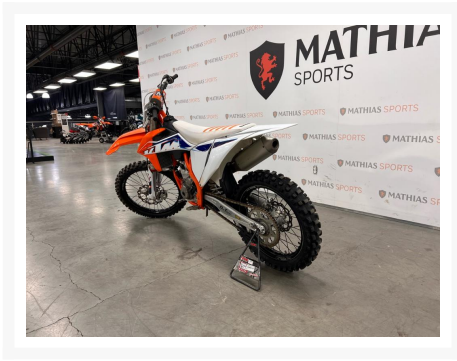

KTM 250 SX-F

6 495.00\$

7 995.00\$

Économisez 1
500 \$

Product Images

Description

Motocross KTM 250 SX-F 2022

Les photos peuvent être à titre indicatif et sans inscription. Les promotions en vigueur peuvent être incluses au prix de vente annoncé et sujet à un changement sans préavis.

Mathias Sports est le concessionnaire ayant la plus grande surface pour la vente de sports motorisés que vous cherchez: un vtt, une motocyclette de style sport, naked, super sport, un motocross ou une moto double usage, une motoneige, un côte à côte ou même un vélo. Les plus grandes marques comme Polaris, KTM, Kawasaki, GASGAS, CFMOTO, Honda, Indian, Ducati, BMW, Harley-Davidson, Slane, Intense, Husqvarna, Ski-Doo et bien d'autres.

Additional Information

Année	2022
-------	------

Spécifications

Kilomètre:

65

Type de carburant:

Essence