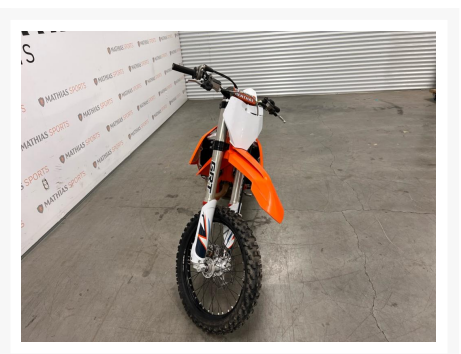

KTM 250 SX-F

6 495.00\$

7 995.00\$

Économisez 1
500 \$

Product Images

Description

Motocross KTM 250 SX-F 2022

Les photos peuvent être à titre indicatif et sans inscription. Les promotions en vigueur peuvent être incluses au prix de vente annoncé et sujet à un changement sans préavis.

Mathias Sports est le concessionnaire ayant la plus grande surface pour la vente de sports motorisés que vous cherchez: un vtt, une motocyclette de style sport, naked, super sport, un motocross ou une moto double usage, une motoneige, un côte à côte ou même un vélo. Les plus grandes marques comme Polaris, KTM, Kawasaki, GASGAS, CFMOTO, Honda, Indian, Ducati, BMW, Harley-Davidson, Slane, Intense, Husqvarna, Ski-Doo et bien d'autres.

Additional Information

Année	2022
-------	------

Spécifications

Kilomètre:

65

Type de carburant:

Essence