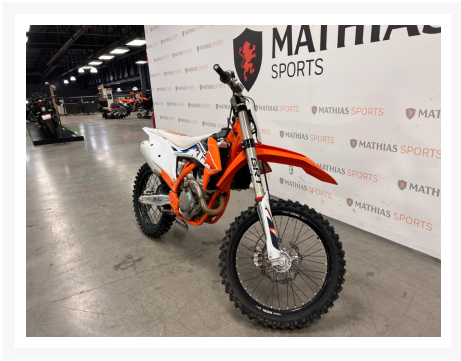

KTM 250 SX-F

6 495.00\$

7 995.00\$

Économisez 1
500 \$

Product Images

Description

Motocross KTM 250 SX-F 2022

Les photos peuvent être à titre indicatif et sans inscription. Les promotions en vigueur peuvent être incluses au prix de vente annoncé et sujet à un changement sans préavis.

Mathias Sports est le concessionnaire ayant la plus grande surface pour la vente de sports motorisés que vous cherchez: un vtt, une motocyclette de style sport, naked, super sport, un motocross ou une moto double usage, une motoneige, un côte à côte ou même un vélo. Les plus grandes marques comme Polaris, KTM, Kawasaki, GASGAS, CFMOTO, Honda, Indian, Ducati, BMW, Harley-Davidson, Slane, Intense, Husqvarna, Ski-Doo et bien d'autres.

Additional Information

Année	2022
-------	------

Spécifications

Kilomètre:

65

Type de carburant:

Essence