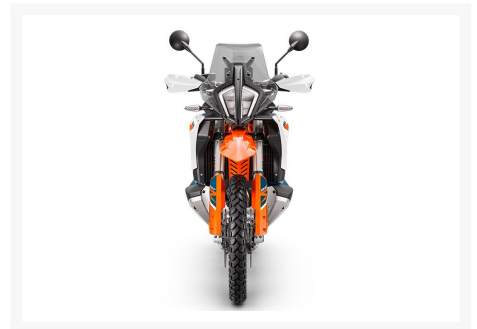

## KTM 890 ADVENTURE R

18 694.00\$

### Product Images

## Description

---

Concessionnaire des véhicules neufs et d'occasion. Double-usage KTM 890 ADVENTURE R 2024 La nouvelle KTM 890 ADVENTURE R prouve que la destination n'est que secondaire. Capable d'affronter tout type de terrain, de l'autoroute aux lacets en gravier, en passant par les sentiers de chèvre, la KTM 890 ADVENTURE R propose de sérieuses possibilités de voyage. Grâce à son moteur très réactif, à sa maniabilité exceptionnelle en tout-terrain et à son confort longue durée, seul le voyage compte.