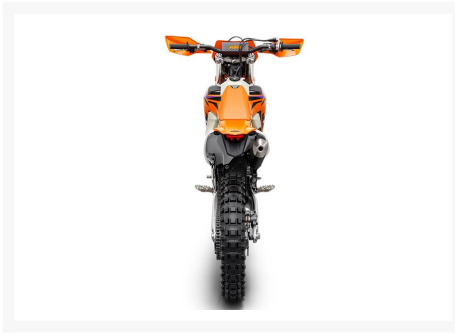

### Product Images

PROMO

TAP À PARTIR DE 0,99 % / 36 MOIS\*

\*Offre soumise à conditions. Plus de détails en magasin.

## Description

---

Faites vite PROMOTION de 750.0\$

Concessionnaire des véhicules neufs et d'occasion. Motocross KTM 150 XC-W 2024 Modèle enduro d'entrée de gamme de l'arsenal XC-W, la KTM 150 XC-W 2024 n'est pas aussi sage qu'elle en a l'air. Avec les mêmes améliorations que le reste de la gamme KTM XC-W 2024 - tout nouveau cadre, suspensions à cartouche fermée, nouvel habillage et tout nouveau système de corps d'injection électronique - elle a tout ce qu'il faut pour jouer dans la cour des grands, tout en imposant le respect.