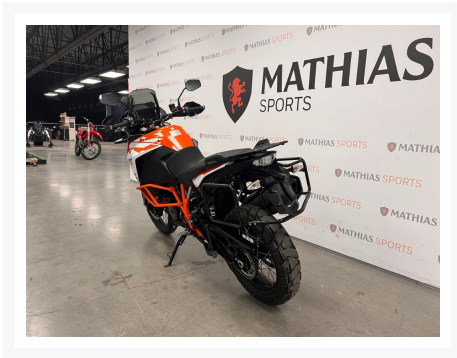

KTM 1290 SUPER ADVENTURE R

12 995.00\$

14 495.00\$

Économisez 1

500 \$

Product Images

Description

Double-usage KTM 1290 SUPER ADVENTURE R 2018

Les photos peuvent être à titre indicatif et sans inscription. Les promotions en vigueur peuvent être incluses au prix de vente annoncé et sujet à un changement sans préavis.

Mathias Sports est le concessionnaire ayant la plus grande surface pour la vente de sports motorisés que vous cherchez: un vtt, une motocyclette de style sport, naked, super sport, un motocross ou une moto double usage, une motoneige, un côté à côté ou même un vélo. Les plus grandes marques comme Polaris, KTM, Kawasaki, GASGAS, CFMOTO, Honda, Indian, Ducati, BMW, Harley-Davidson, Slane, Intense, Husqvarna, Ski-Doo et bien d'autres.