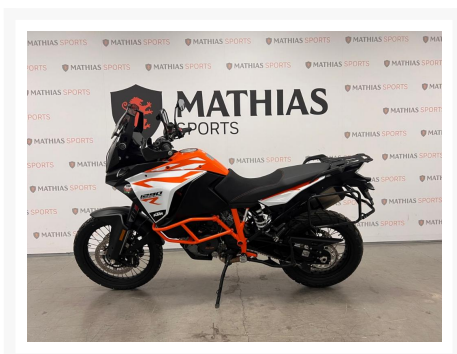

KTM 1290 SUPER ADVENTURE R

12 995.00\$

14 495.00\$

Économisez 1

500 \$

Product Images

Description

Double-usage KTM 1290 SUPER ADVENTURE R 2018

Les photos peuvent être à titre indicatif et sans inscription. Les promotions en vigueur peuvent être incluses au prix de vente annoncé et sujet à un changement sans préavis.

Mathias Sports est le concessionnaire ayant la plus grande surface pour la vente de sports motorisés que vous cherchez: un vtt, une motocyclette de style sport, naked, super sport, un motocross ou une moto double usage, une motoneige, un côté à côté ou même un vélo. Les plus grandes marques comme Polaris, KTM, Kawasaki, GASGAS, CFMOTO, Honda, Indian, Ducati, BMW, Harley-Davidson, Slane, Intense, Husqvarna, Ski-Doo et bien d'autres.