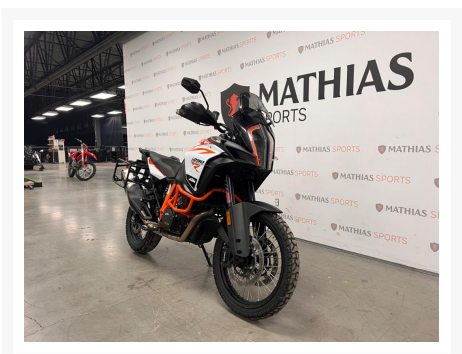

KTM 1290 SUPER ADVENTURE R

12 995.00\$

14 495.00\$

Économisez 1

500 \$

Product Images

Description

Double-usage KTM 1290 SUPER ADVENTURE R 2018

Les photos peuvent être à titre indicatif et sans inscription. Les promotions en vigueur peuvent être incluses au prix de vente annoncé et sujet à un changement sans préavis.

Mathias Sports est le concessionnaire ayant la plus grande surface pour la vente de sports motorisés que vous cherchez: un vtt, une motocyclette de style sport, naked, super sport, un motocross ou une moto double usage, une motoneige, un côté à côté ou même un vélo. Les plus grandes marques comme Polaris, KTM, Kawasaki, GASGAS, CFMOTO, Honda, Indian, Ducati, BMW, Harley-Davidson, Slane, Intense, Husqvarna, Ski-Doo et bien d'autres.

Additional Information

Année	2018
-------	------

Spécifications

Kilomètre:

12500

Type de carburant:

Essence