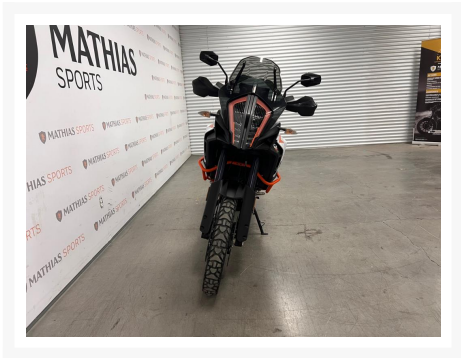

KTM 1290 SUPER ADVENTURE R

12 995.00\$

14 495.00\$

Économisez 1

500 \$

Product Images

Description

Double-usage KTM 1290 SUPER ADVENTURE R 2018

Les photos peuvent être à titre indicatif et sans inscription. Les promotions en vigueur peuvent être incluses au prix de vente annoncé et sujet à un changement sans préavis.

Mathias Sports est le concessionnaire ayant la plus grande surface pour la vente de sports motorisés que vous cherchez: un vtt, une motocyclette de style sport, naked, super sport, un motocross ou une moto double usage, une motoneige, un côté à côté ou même un vélo. Les plus grandes marques comme Polaris, KTM, Kawasaki, GASGAS, CFMOTO, Honda, Indian, Ducati, BMW, Harley-Davidson, Slane, Intense, Husqvarna, Ski-Doo et bien d'autres.