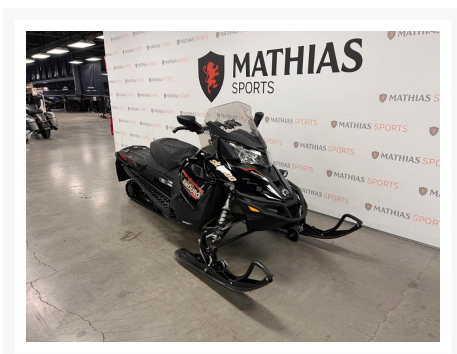

## SKI DOO RENEGADE 900 ACE 137

8 995.00\$

9 999.00\$

Économisez 1  
004 \$

### Product Images

## Description

---

Motoneige SKI DOO RENEGADE 900 ACE 137 2017

Les photos peuvent être à titre indicatif et sans inscription. Les promotions en vigueur peuvent être incluses au prix de vente annoncé et sujet à un changement sans préavis.

Mathias Sports est le concessionnaire ayant la plus grande surface pour la vente de sports motorisés que vous cherchez: un vtt, une motocyclette de style sport, naked, super sport, un motocross ou une moto double usage, une motoneige, un côte à côte ou même un vélo. Les plus grandes marques comme Polaris, KTM, Kawasaki, GASGAS, CFMOTO, Honda, Indian, Ducati, BMW, Harley-Davidson, Slane, Intense, Husqvarna, Ski-Doo et bien d'autres.