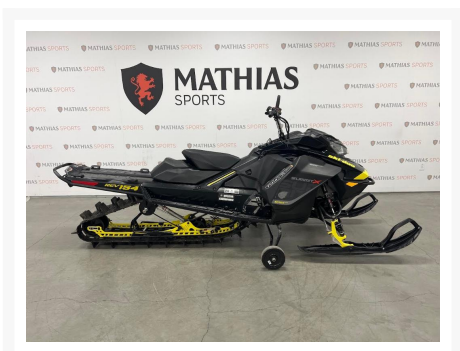

SKI DOO SUMMIT X 850 154

6 995.00\$

7 295.00\$

Économisez 300
\$

Product Images

Description

Motoneige SKI DOO SUMMIT X 850 154 2017

Les photos peuvent être à titre indicatif et sans inscription. Les promotions en vigueur peuvent être incluses au prix de vente annoncé et sujet à un changement sans préavis.

Mathias Sports est le concessionnaire ayant la plus grande surface pour la vente de sports motorisés que vous cherchez: un vtt, une motocyclette de style sport, naked, super sport, un motocross ou une moto double usage, une motoneige, un côté à côté ou même un vélo. Les plus grandes marques comme Polaris, KTM, Kawasaki, GASGAS, CFMOTO, Honda, Indian, Ducati, BMW, Harley-Davidson, Slane, Intense, Husqvarna, Ski-Doo et bien d'autres.

Additional Information

Année	2017
-------	------

Spécifications

Kilomètre:

3500

Type de carburant:

Essence