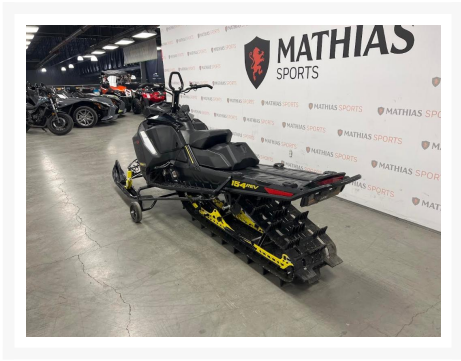

SKI DOO SUMMIT X 850 154

6 995.00\$

7 295.00\$

Économisez 300
\$

Product Images

Description

Motoneige SKI DOO SUMMIT X 850 154 2017

Les photos peuvent être à titre indicatif et sans inscription. Les promotions en vigueur peuvent être incluses au prix de vente annoncé et sujet à un changement sans préavis.

Mathias Sports est le concessionnaire ayant la plus grande surface pour la vente de sports motorisés que vous cherchez: un vtt, une motocyclette de style sport, naked, super sport, un motocross ou une moto double usage, une motoneige, un côté à côté ou même un vélo. Les plus grandes marques comme Polaris, KTM, Kawasaki, GASGAS, CFMOTO, Honda, Indian, Ducati, BMW, Harley-Davidson, Slane, Intense, Husqvarna, Ski-Doo et bien d'autres.