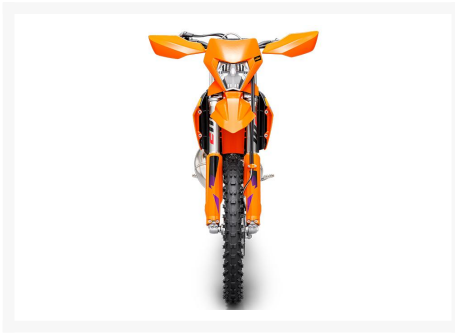

## KTM 250 XC-W CNC

13 744.00\$

## Description

---

Concessionnaire des véhicules neufs et d'occasion. Motocross KTM 250 XC-W CNC 2024 La KTM 250 XC-W 2024 offre aux pilotes d'enduro la combinaison ultime de puissance et de maniabilité, en se plaçant comme référence dans la très disputée classe E1. Grâce à son nouveau cadre à couper le souffle, ses suspensions et sa technologie de corps d'injection électronique, cette machine extrême va toujours plus loin. À toi de décider jusqu'où.