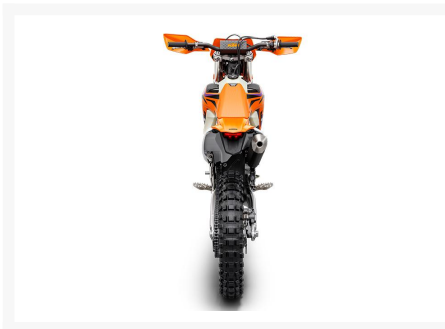

## KTM 250 XC-W CNC

13 744.00\$

### Product Images

## Description

---

Concessionnaire des véhicules neufs et d'occasion. Motocross KTM 250 XC-W CNC 2024 La KTM 250 XC-W 2024 offre aux pilotes d'enduro la combinaison ultime de puissance et de maniabilité, en se plaçant comme référence dans la très disputée classe E1. Grâce à son nouveau cadre à couper le souffle, ses suspensions et sa technologie de corps d'injection électronique, cette machine extrême va toujours plus loin. À toi de décider jusqu'où.

### Spécifications

**Type de moteur:**

Moteur monocylindre, 2 temps

**Couleur:**

Orange