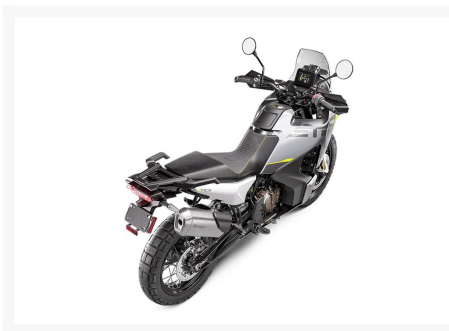

Husqvarna Norden 901

17 594.00\$

Product Images

Description

Concessionnaire des véhicules neufs et d'occasion. Double-usage Husqvarna Norden 901 2024 Bien placée dans le segment des motos d'aventure, la Norden 901 permet aux amateurs de tourisme de partir à la découverte du monde. Ultra performante sur route et encore plus en offroad, cette machine est conçue pour améliorer le confort sur les longues distances. Propulsée par un moteur bicylindre parallèle de 889 cm³, souple et coupleux, logé dans un cadre treillis en acier léger, la Norden 901 est équipée d'éléments haut de gamme, pour des performances et une fiabilité maximales. Explore le monde à ta manière avec la Husqvarna Norden 901.

Mathias Sports est le concessionnaire ayant le plus vaste inventaire de véhicules neufs et d'occasion de la marque Husqvarna dans tous les styles de conduite, que ce soit avec les motocross, enduro, super moto, moto de route Vitpilen ou bien les Svartpilen. Nous avons maintenant la gamme de vélo électrique.

Additional Information

Année

2024

Spécifications

Capacité du réservoir:

19 l

Couleur:

Blanc