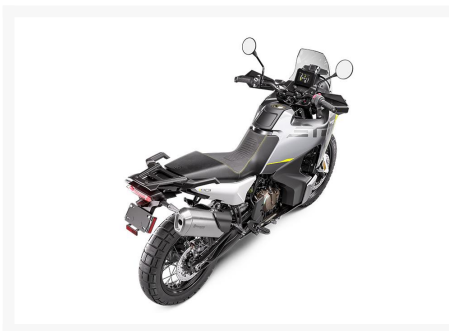

Husqvarna Norden 901

16 344.00 \$

17 594.00 \$

Économisez 1

250 \$

Product Images

Description

Faites vite PROMOTION de 1250.0\$

Concessionnaire des véhicules neufs et d'occasion. Double-usage Husqvarna Norden 901 2024 Bien placée dans le segment des motos d'aventure, la Norden 901 permet aux amateurs de tourisme de partir à la découverte du monde. Ultra performante sur route et encore plus en offroad, cette machine est conçue pour améliorer le confort sur les longues distances. Propulsée par un moteur bicylindre parallèle de 889 cm³, souple et coupleux, logé dans un cadre treillis en acier léger, la Norden 901 est équipée d'éléments haut de gamme, pour des performances et une fiabilité maximales. Explore le monde à ta manière avec la Husqvarna Norden 901.

Mathias Sports est le concessionnaire ayant le plus vaste inventaire de véhicules neufs et d'occasion de la marque Husqvarna dans tous les styles de conduite, que ce soit avec les motocross, enduro, super moto, moto de route Vitpilen ou bien les Svartpilen. Nous avons maintenant la gamme de vélo électrique.

Additional Information

Année	2024
-------	------

Spécifications

Capacité du réservoir:

19 l

Couleur:

Blanc

Type de moteur: