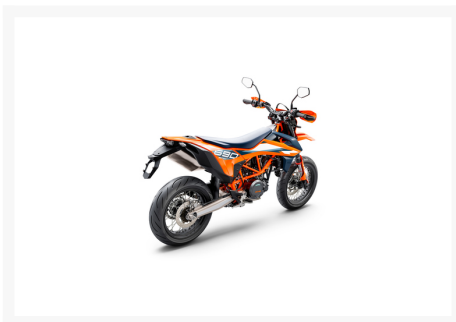

## KTM 690 SMC R

15 194.00\$

## Description

Concessionnaire des véhicules neufs et d'occasion. Sportive KTM 690 SMC R 2024 La KTM 690 SMC R met la barre haut pour les adeptes des supermotos. Châssis léger, moteur LC4 légendaire de la 690 et électronique de pointe laissent place à un large sourire et une montée subite d'adrénaline dès que tu exploites l'incroyable potentiel de glisse de cette machine sur l'asphalte, les routes de montagne ou les pistes sinueuses. Sa maniabilité a encore été renforcée grâce aux toutes dernières suspensions WP APEX entièrement réglables. Tu peux donc te concentrer entièrement sur la route et taquiner sans crainte la zone rouge.

### Spécifications

**Puissance:**

55 kW

**Système de refroidissement:**

Refroidissement liquide

**Couleur:**

Orange

**Type de moteur:**