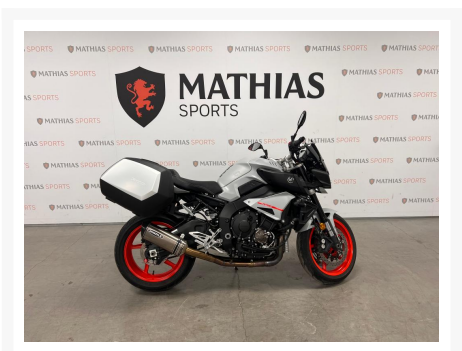

YAMAHA MT-10

13 895.00\$

16 495.00\$

Économisez 2

600 \$

Product Images

Description

Sportive YAMAHA MT-10 2020

Les photos peuvent être à titre indicatif et sans inscription. Les promotions en vigueur peuvent être incluses au prix de vente annoncé et sujet à un changement sans préavis.

Mathias Sports est le concessionnaire ayant la plus grande surface pour la vente de sports motorisés que vous cherchez: un vtt, une motocyclette de style sport, naked, super sport, un motocross ou une moto double usage, une motoneige, un côté à côté ou même un vélo. Les plus grandes marques comme Polaris, KTM, Kawasaki, GASGAS, CFMOTO, Honda, Indian, Ducati, BMW, Harley-Davidson, Slane, Intense, Husqvarna, Ski-Doo et bien d'autres.