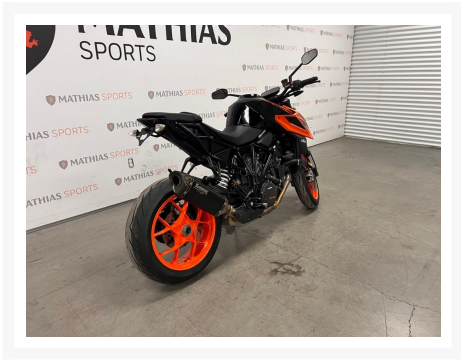

KTM 1290 SUPER DUKE R

14 995.00\$

16 495.00\$

Économisez 1

500 \$

Product Images

Description

Sportive KTM 1290 SUPER DUKE R 2019

Les photos peuvent être à titre indicatif et sans inscription. Les promotions en vigueur peuvent être incluses au prix de vente annoncé et sujet à un changement sans préavis.

Mathias Sports est le concessionnaire ayant la plus grande surface pour la vente de sports motorisés que vous cherchez: un vtt, une motocyclette de style sport, naked, super sport, un motocross ou une moto double usage, une motoneige, un côte à côte ou même un vélo. Les plus grandes marques comme Polaris, KTM, Kawasaki, GASGAS, CFMOTO, Honda, Indian, Ducati, BMW, Harley-Davidson, Slane, Intense, Husqvarna, Ski-Doo et bien d'autres.