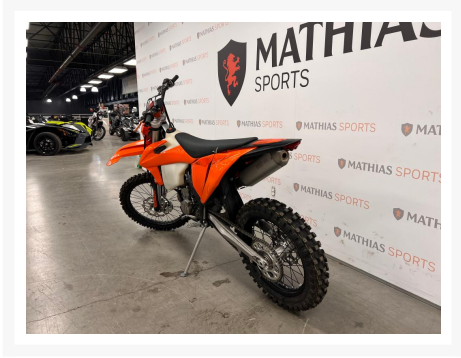

KTM 500 XCF-W

8 795.00\$

10 995.00\$

Économisez 2

200 \$

Product Images

Description

Motocross KTM 500 XCF-W 2020

Les photos peuvent être à titre indicatif et sans inscription. Les promotions en vigueur peuvent être incluses au prix de vente annoncé et sujet à un changement sans préavis.

Mathias Sports est le concessionnaire ayant la plus grande surface pour la vente de sports motorisés que vous cherchez: un vtt, une motocyclette de style sport, naked, super sport, un motocross ou une moto double usage, une motoneige, un côte à côte ou même un vélo. Les plus grandes marques comme Polaris, KTM, Kawasaki, GASGAS, CFMOTO, Honda, Indian, Ducati, BMW, Harley-Davidson, Slane, Intense, Husqvarna, Ski-Doo et bien d'autres.