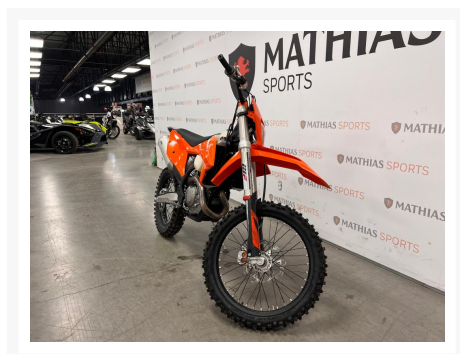

KTM 500 XCF-W

8 795.00\$

10 995.00\$

Économisez 2

200 \$

Product Images

Description

Motocross KTM 500 XCF-W 2020

Les photos peuvent être à titre indicatif et sans inscription. Les promotions en vigueur peuvent être incluses au prix de vente annoncé et sujet à un changement sans préavis.

Mathias Sports est le concessionnaire ayant la plus grande surface pour la vente de sports motorisés que vous cherchez: un vtt, une motocyclette de style sport, naked, super sport, un motocross ou une moto double usage, une motoneige, un côte à côte ou même un vélo. Les plus grandes marques comme Polaris, KTM, Kawasaki, GASGAS, CFMOTO, Honda, Indian, Ducati, BMW, Harley-Davidson, Slane, Intense, Husqvarna, Ski-Doo et bien d'autres.