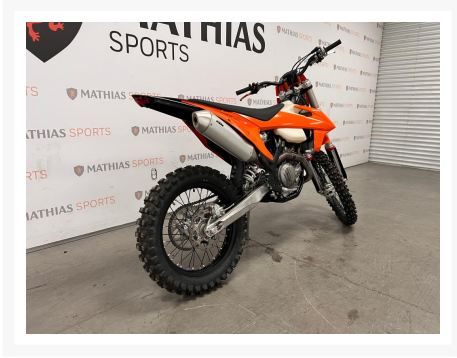

KTM 500 XCF-W

8 795.00\$

10 995.00\$

Économisez 2

200 \$

Product Images

Description

Motocross KTM 500 XCF-W 2020

Les photos peuvent être à titre indicatif et sans inscription. Les promotions en vigueur peuvent être incluses au prix de vente annoncé et sujet à un changement sans préavis.

Mathias Sports est le concessionnaire ayant la plus grande surface pour la vente de sports motorisés que vous cherchez: un vtt, une motocyclette de style sport, naked, super sport, un motocross ou une moto double usage, une motoneige, un côte à côte ou même un vélo. Les plus grandes marques comme Polaris, KTM, Kawasaki, GASGAS, CFMOTO, Honda, Indian, Ducati, BMW, Harley-Davidson, Slane, Intense, Husqvarna, Ski-Doo et bien d'autres.