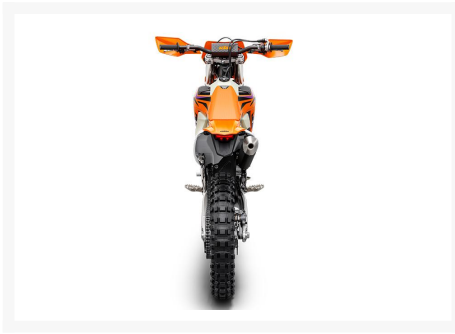

KTM 300 XC-W

12 794.00\$

13 794.00\$

Économisez 1
000 \$

Product Images

TAP À PARTIR DE 0,99 % / 36 MOIS*

*Offre soumise à conditions. Plus de détails en magasin.

Description

Faites vite PROMOTION de 1000.0\$

Concessionnaire des véhicules neufs et d'occasion. Motocross KTM 300 XC-W 2024 La KTM 300 XC-W s'est taillée une solide réputation dans l'univers du Hard Enduro. Avec son moteur 2 temps à injection d'une fiabilité à toute épreuve, permettant de disposer d'un maximum de couple à bas régime et tout aussi convaincant à haut régime, elle est le compagnon idéal sur les terrains les plus techniques. Aujourd'hui dotée de toutes nouvelles suspensions, d'un nouveau cadre et d'un habillage flambant neuf, la KTM 300 XC-W 2024 est prête à s'attaquer aux terrains d'enduro les plus complexes.

Mathias Sports est le concessionnaire ayant le plus vaste inventaire de véhicules neufs et d'occasion de marque KTM dans tous les styles de conduite, que ce soit avec les motocross, les enduro, les double usage, les Aventure, les routières, les naked ou les super sports.

Additional Information

Année	2024
-------	------

Spécifications

Type de moteur:

Moteur monocylindre, 2 temps

Couleur:

Orange