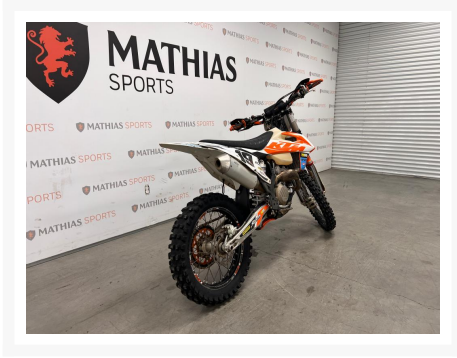

## KTM 250 XC-F

5 995.00\$

7 995.00\$

Économisez 2  
000 \$

### Product Images

## Description

---

Motocross KTM 250 XC-F 2020

Les photos peuvent être à titre indicatif et sans inscription. Les promotions en vigueur peuvent être incluses au prix de vente annoncé et sujet à un changement sans préavis.

Mathias Sports est le concessionnaire ayant la plus grande surface pour la vente de sports motorisés que vous cherchez: un vtt, une motocyclette de style sport, naked, super sport, un motocross ou une moto double usage, une motoneige, un côté à côté ou même un vélo. Les plus grandes marques comme Polaris, KTM, Kawasaki, GASGAS, CFMOTO, Honda, Indian, Ducati, BMW, Harley-Davidson, Slane, Intense, Husqvarna, Ski-Doo et bien d'autres.