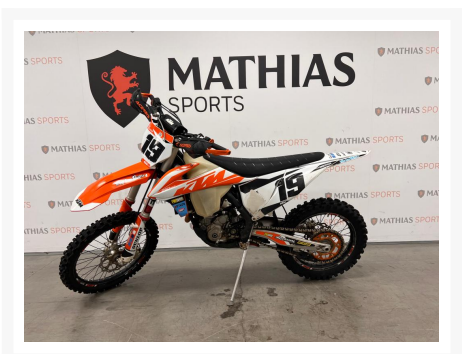

## KTM 250 XC-F

5 995.00\$

7 995.00\$

Économisez 2  
000 \$

### Product Images

## Description

---

Motocross KTM 250 XC-F 2020

Les photos peuvent être à titre indicatif et sans inscription. Les promotions en vigueur peuvent être incluses au prix de vente annoncé et sujet à un changement sans préavis.

Mathias Sports est le concessionnaire ayant la plus grande surface pour la vente de sports motorisés que vous cherchez: un vtt, une motocyclette de style sport, naked, super sport, un motocross ou une moto double usage, une motoneige, un côté à côté ou même un vélo. Les plus grandes marques comme Polaris, KTM, Kawasaki, GASGAS, CFMOTO, Honda, Indian, Ducati, BMW, Harley-Davidson, Slane, Intense, Husqvarna, Ski-Doo et bien d'autres.