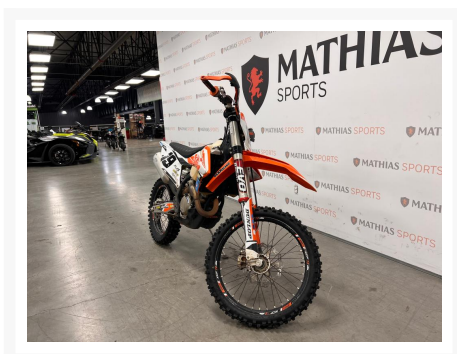

## KTM 250 XC-F

5 995.00\$

7 995.00\$

Économisez 2  
000 \$

### Product Images

## Description

---

Motocross KTM 250 XC-F 2020

Les photos peuvent être à titre indicatif et sans inscription. Les promotions en vigueur peuvent être incluses au prix de vente annoncé et sujet à un changement sans préavis.

Mathias Sports est le concessionnaire ayant la plus grande surface pour la vente de sports motorisés que vous cherchez: un vtt, une motocyclette de style sport, naked, super sport, un motocross ou une moto double usage, une motoneige, un côté à côté ou même un vélo. Les plus grandes marques comme Polaris, KTM, Kawasaki, GASGAS, CFMOTO, Honda, Indian, Ducati, BMW, Harley-Davidson, Slane, Intense, Husqvarna, Ski-Doo et bien d'autres.