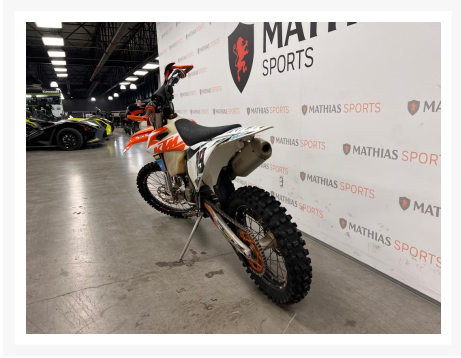

## KTM 250 XC-F

5 995.00\$

7 995.00\$

Économisez 2  
000 \$

### Product Images

## Description

---

Motocross KTM 250 XC-F 2020

Les photos peuvent être à titre indicatif et sans inscription. Les promotions en vigueur peuvent être incluses au prix de vente annoncé et sujet à un changement sans préavis.

Mathias Sports est le concessionnaire ayant la plus grande surface pour la vente de sports motorisés que vous cherchez: un vtt, une motocyclette de style sport, naked, super sport, un motocross ou une moto double usage, une motoneige, un côté à côté ou même un vélo. Les plus grandes marques comme Polaris, KTM, Kawasaki, GASGAS, CFMOTO, Honda, Indian, Ducati, BMW, Harley-Davidson, Slane, Intense, Husqvarna, Ski-Doo et bien d'autres.