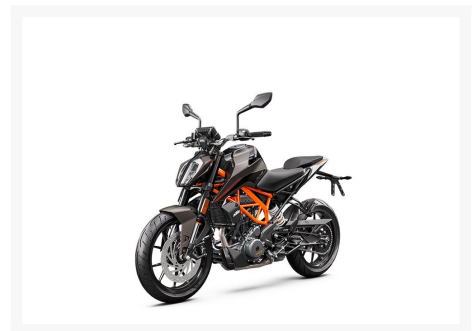

KTM 390 DUKE

5 694.00\$

7 594.00\$

Économisez 1
900 \$

Product Images

Description

Faites vite PROMOTION de 1900.0\$

Concessionnaire des véhicules neufs et d'occasion. Sportive KTM 390 DUKE 2023 La KTM 390 DUKE est l'exemple parfait de la moto routière qui suscite l'engouement du public. Cette reine des courbes, extrêmement plaisante à conduire, excelle sur les terrains où la maniabilité est essentielle. Légère comme une plume, puissante et bourrée de technologie avancée, elle t'offre un pilotage passionnant, que tu sois dans la jungle urbaine ou au milieu d'une succession de virages.

Mathias Sports est le concessionnaire ayant le plus vaste inventaire de véhicules neufs et d'occasion de marque KTM dans tous les styles de conduite, que ce soit avec les motocross, les enduro, les double usage, les Aventure, les routières, les naked ou les super sports.