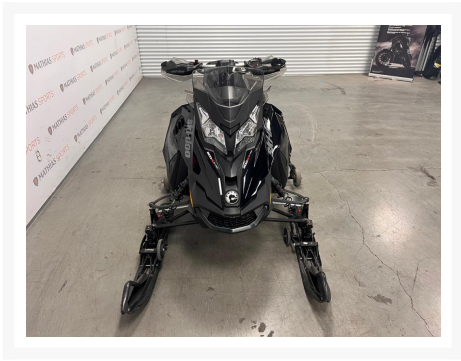

SKI DOO RENEGADE X

6 495.00\$

7 995.00\$

Économisez 1

500 \$

Product Images

Description

Motoneige SKI DOO RENEGADE X 2016

Les photos peuvent être à titre indicatif et sans inscription. Les promotions en vigueur peuvent être incluses au prix de vente annoncé et sujet à un changement sans préavis.

Mathias Sports est le concessionnaire ayant la plus grande surface pour la vente de sports motorisés que vous cherchez: un vtt, une motocyclette de style sport, naked, super sport, un motocross ou une moto double usage, une motoneige, un côte à côte ou même un vélo. Les plus grandes marques comme Polaris, KTM, Kawasaki, GASGAS, CFMOTO, Honda, Indian, Ducati, BMW, Harley-Davidson, Slane, Intense, Husqvarna, Ski-Doo et bien d'autres.