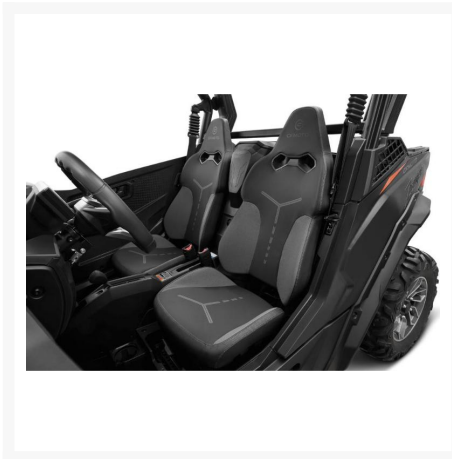

Short Description

Description

Concessionnaire des véhicules neufs et d'occasion. Côte à côte CF MOTO ZFORCE 800 EPS TRAIL G2 2023 Voici la nouvelle génération du ZFORCE 800 Trail. Complètement redessiné, il épaté avec son nouveau look tape-à-l'oeil. Comprend un toit, demi-portes et treuil.

CFMoto, ce sont des VTT, côtes-à-côtes et utilitaires compétitifs et fiables. Retrouvez les CFORCE, ZFORCE, UFORCE de CFMoto chez Mathias Sports. En 2022 s'ajoute une nouvelle gamme de motos, elles arriveront ce printemps, restez à l'affût.

FINANCEMENT FACILE 1ère, 2e et 3e chance au crédit. 0$ comptant n'est nécessaire pour passer à l'action. Nous payons le meilleur prix pour votre échange sur place. Mathias Marine Sports ne peut être tenu responsable d'une omission ou d'une erreur de transcription de l'information. Veuillez vous assurer de l'exactitude des données avec un représentant. Les images peuvent être à titre indicatif.