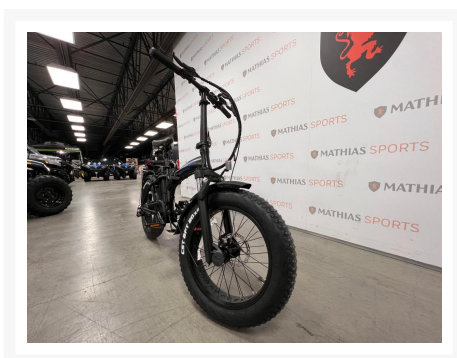

SARAWADD VÉLO PLIANT ÉLECTRIQUE

2 398.00\$

Product Images

Description

VÉLO SARAWADD VÉLO PLIANT ÉLECTRIQUE 2022

Les photos peuvent être à titre indicatif et sans inscription. Les promotions en vigueur peuvent être incluses au prix de vente annoncé et sujet à un changement sans préavis.

Mathias Sports est le concessionnaire ayant la plus grande surface pour la vente de sports motorisés que vous cherchez: un vtt, une motocyclette de style sport, naked, super sport, un motocross ou une moto double usage, une motoneige, un côté à côté ou même un vélo. Les plus grandes marques comme Polaris, KTM, Kawasaki, GASGAS, CFMOTO, Honda, Indian, Ducati, BMW, Harley-Davidson, Slane, Intense, Husqvarna, Ski-Doo et bien d'autres.

Additional Information

Spécifications

Couleur:

NOIR

Type de carburant:

Essence