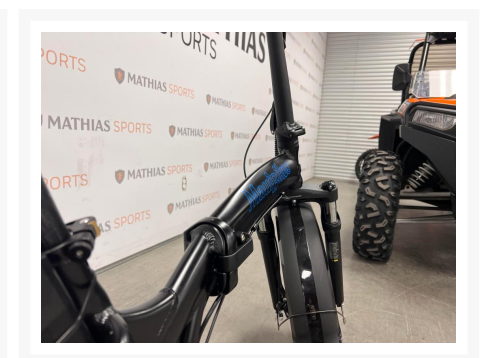

SARAWADD VÉLO PLIANT ÉLECTRIQUE

2 398.00\$

Product Images

Description

VÉLO SARAWADD VÉLO PLIANT ÉLECTRIQUE 2022

Les photos peuvent être à titre indicatif et sans inscription. Les promotions en vigueur peuvent être incluses au prix de vente annoncé et sujet à un changement sans préavis.

Mathias Sports est le concessionnaire ayant la plus grande surface pour la vente de sports motorisés que vous cherchez: un vtt, une motocyclette de style sport, naked, super sport, un motocross ou une moto double usage, une motoneige, un côté à côté ou même un vélo. Les plus grandes marques comme Polaris, KTM, Kawasaki, GASGAS, CFMOTO, Honda, Indian, Ducati, BMW, Harley-Davidson, Slane, Intense, Husqvarna, Ski-Doo et bien d'autres.