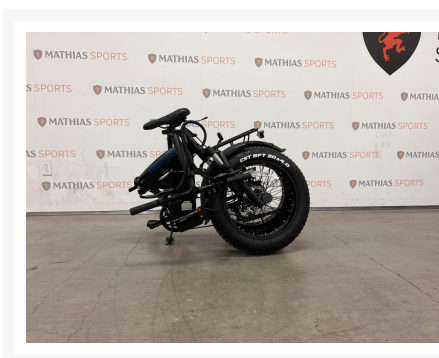

SARAWADD VÉLO PLIANT ÉLECTRIQUE

2 398.00\$

Product Images

Description

VÉLO SARAWADD VÉLO PLIANT ÉLECTRIQUE 2022

Les photos peuvent être à titre indicatif et sans inscription. Les promotions en vigueur peuvent être incluses au prix de vente annoncé et sujet à un changement sans préavis.

Mathias Sports est le concessionnaire ayant la plus grande surface pour la vente de sports motorisés que vous cherchez: un vtt, une motocyclette de style sport, naked, super sport, un motocross ou une moto double usage, une motoneige, un côté à côté ou même un vélo. Les plus grandes marques comme Polaris, KTM, Kawasaki, GASGAS, CFMOTO, Honda, Indian, Ducati, BMW, Harley-Davidson, Slane, Intense, Husqvarna, Ski-Doo et bien d'autres.

Additional Information

Spécifications

Couleur:

NOIR

Type de carburant:

Essence