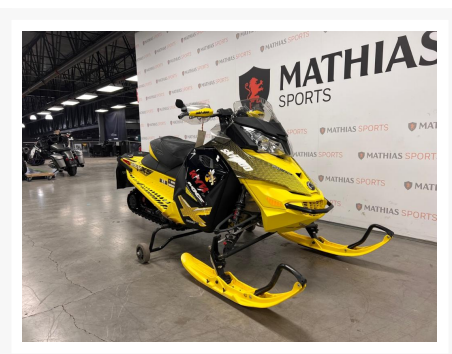

SKI DOO MXZ XS 800

5 495.00\$

8 949.00\$

Économisez 3
454 \$

Product Images

Description

Motoneige SKI DOO MXZ XS 800 2015

Les photos peuvent être à titre indicatif et sans inscription. Les promotions en vigueur peuvent être incluses au prix de vente annoncé et sujet à un changement sans préavis.

Mathias Sports est le concessionnaire ayant la plus grande surface pour la vente de sports motorisés que vous cherchez: un vtt, une motocyclette de style sport, naked, super sport, un motocross ou une moto double usage, une motoneige, un côte à côte ou même un vélo. Les plus grandes marques comme Polaris, KTM, Kawasaki, GASGAS, CFMOTO, Honda, Indian, Ducati, BMW, Harley-Davidson, Slane, Intense, Husqvarna, Ski-Doo et bien d'autres.

Additional Information

Année	2015
-------	------

Spécifications

Kilomètre:

12090

Type de carburant:

Essence

Couleur: