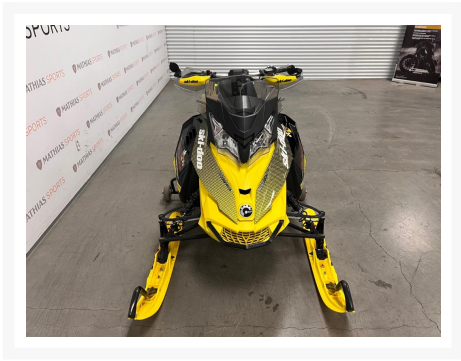

SKI DOO MXZ XS 800

5 495.00\$

8 949.00\$

Économisez 3
454 \$

Product Images

Description

Motoneige SKI DOO MXZ XS 800 2015

Les photos peuvent être à titre indicatif et sans inscription. Les promotions en vigueur peuvent être incluses au prix de vente annoncé et sujet à un changement sans préavis.

Mathias Sports est le concessionnaire ayant la plus grande surface pour la vente de sports motorisés que vous cherchez: un vtt, une motocyclette de style sport, naked, super sport, un motocross ou une moto double usage, une motoneige, un côte à côte ou même un vélo. Les plus grandes marques comme Polaris, KTM, Kawasaki, GASGAS, CFMOTO, Honda, Indian, Ducati, BMW, Harley-Davidson, Slane, Intense, Husqvarna, Ski-Doo et bien d'autres.

Additional Information

Année	2015
-------	------

Spécifications

Kilomètre:

12090

Type de carburant:

Essence

Couleur: