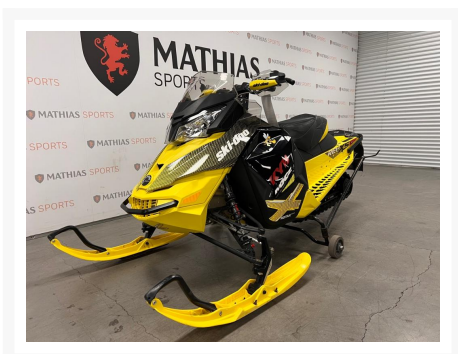

SKI DOO MXZ XS 800

5 495.00\$

8 949.00\$

Économisez 3
454 \$

Product Images

Description

Motoneige SKI DOO MXZ XS 800 2015

Les photos peuvent être à titre indicatif et sans inscription. Les promotions en vigueur peuvent être incluses au prix de vente annoncé et sujet à un changement sans préavis.

Mathias Sports est le concessionnaire ayant la plus grande surface pour la vente de sports motorisés que vous cherchez: un vtt, une motocyclette de style sport, naked, super sport, un motocross ou une moto double usage, une motoneige, un côte à côte ou même un vélo. Les plus grandes marques comme Polaris, KTM, Kawasaki, GASGAS, CFMOTO, Honda, Indian, Ducati, BMW, Harley-Davidson, Slane, Intense, Husqvarna, Ski-Doo et bien d'autres.

Additional Information

Année	2015
-------	------

Spécifications

Kilomètre:

12090

Type de carburant:

Essence

Couleur: