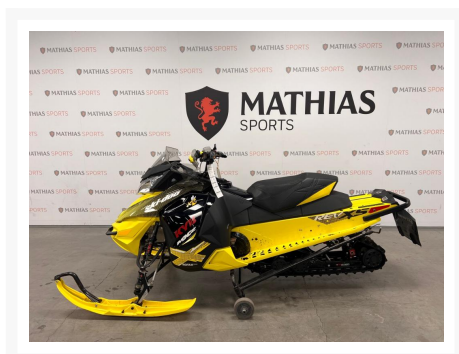

SKI DOO MXZ XS 800

5 495.00\$

8 949.00\$

Économisez 3
454 \$

Product Images

Description

Motoneige SKI DOO MXZ XS 800 2015

Les photos peuvent être à titre indicatif et sans inscription. Les promotions en vigueur peuvent être incluses au prix de vente annoncé et sujet à un changement sans préavis.

Mathias Sports est le concessionnaire ayant la plus grande surface pour la vente de sports motorisés que vous cherchez: un vtt, une motocyclette de style sport, naked, super sport, un motocross ou une moto double usage, une motoneige, un côte à côte ou même un vélo. Les plus grandes marques comme Polaris, KTM, Kawasaki, GASGAS, CFMOTO, Honda, Indian, Ducati, BMW, Harley-Davidson, Slane, Intense, Husqvarna, Ski-Doo et bien d'autres.

Additional Information

Année	2015
-------	------

Spécifications

Kilomètre:

12090

Type de carburant:

Essence

Couleur: