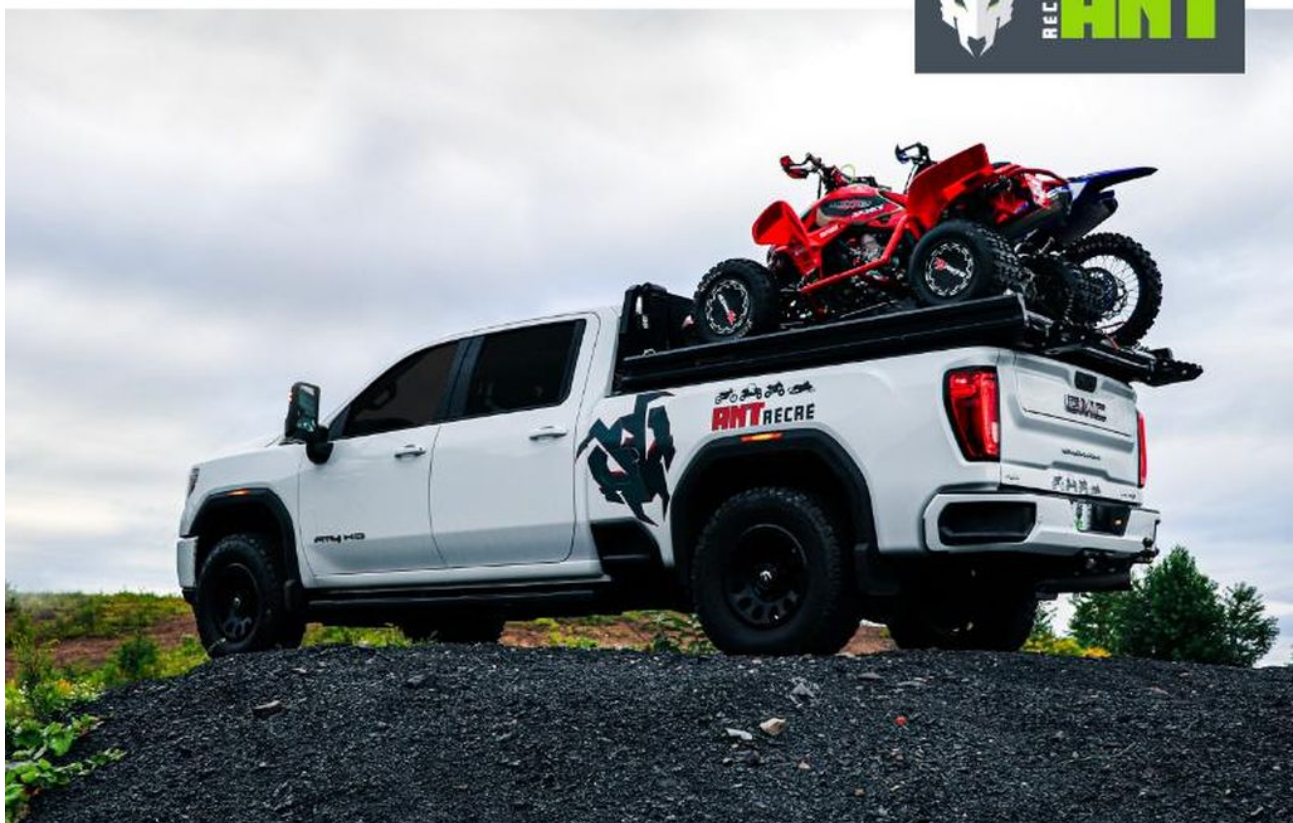

## ANT PLATE-FORME CAMION 6'-8'

6 599.00\$

### Description

Remorque ANT PLATE-FORME CAMION 6'-8' 2022

Les photos peuvent être à titre indicatif et sans inscription. Les promotions en vigueur peuvent être incluses au prix de vente annoncé et sujet à un changement sans préavis.

Mathias Sports est le concessionnaire ayant la plus grande surface pour la vente de sports motorisés que vous cherchez: un vtt, une motocyclette de style sport, naked, super sport, un motocross ou une moto double usage, une motoneige, un côté à côté ou même un vélo. Les plus grandes marques comme Polaris, KTM, Kawasaki, GASGAS, CFMOTO, Honda, Indian, Ducati, BMW, Harley-Davidson, Slane, Intense, Husqvarna, Ski-Doo et bien d'autres.