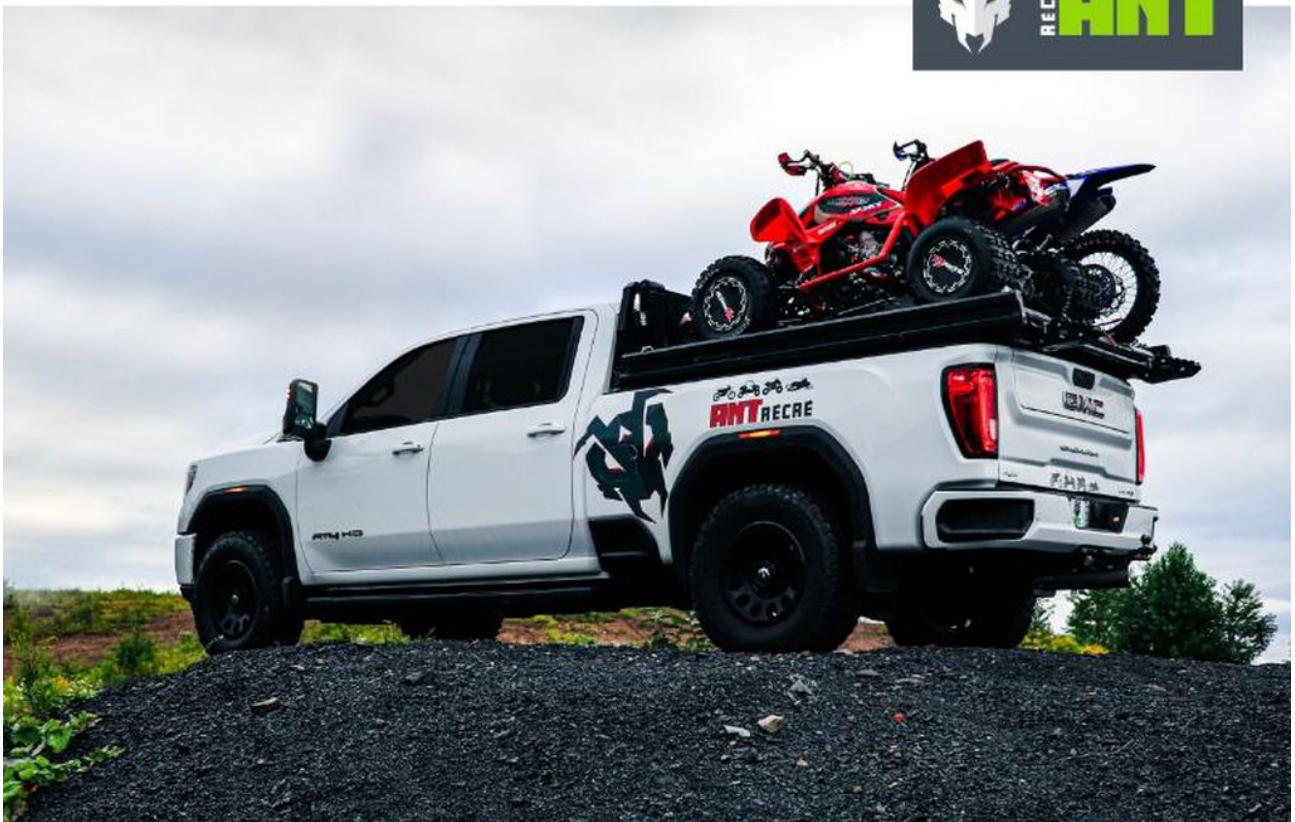

ANT PLATE-FORME CAMION 6'

18 399.00\$

Product Images

Description

Remorque ANT PLATE-FORME CAMION 6' 2022

Les photos peuvent être à titre indicatif et sans inscription. Les promotions en vigueur peuvent être incluses au prix de vente annoncé et sujet à un changement sans préavis.

Mathias Sports est le concessionnaire ayant la plus grande surface pour la vente de sports motorisés que vous cherchez: un vtt, une motocyclette de style sport, naked, super sport, un motocross ou une moto double usage, une motoneige, un côté à côté ou même un vélo. Les plus grandes marques comme Polaris, KTM, Kawasaki, GASGAS, CFMOTO, Honda, Indian, Ducati, BMW, Harley-Davidson, Slane, Intense, Husqvarna, Ski-Doo et bien d'autres.