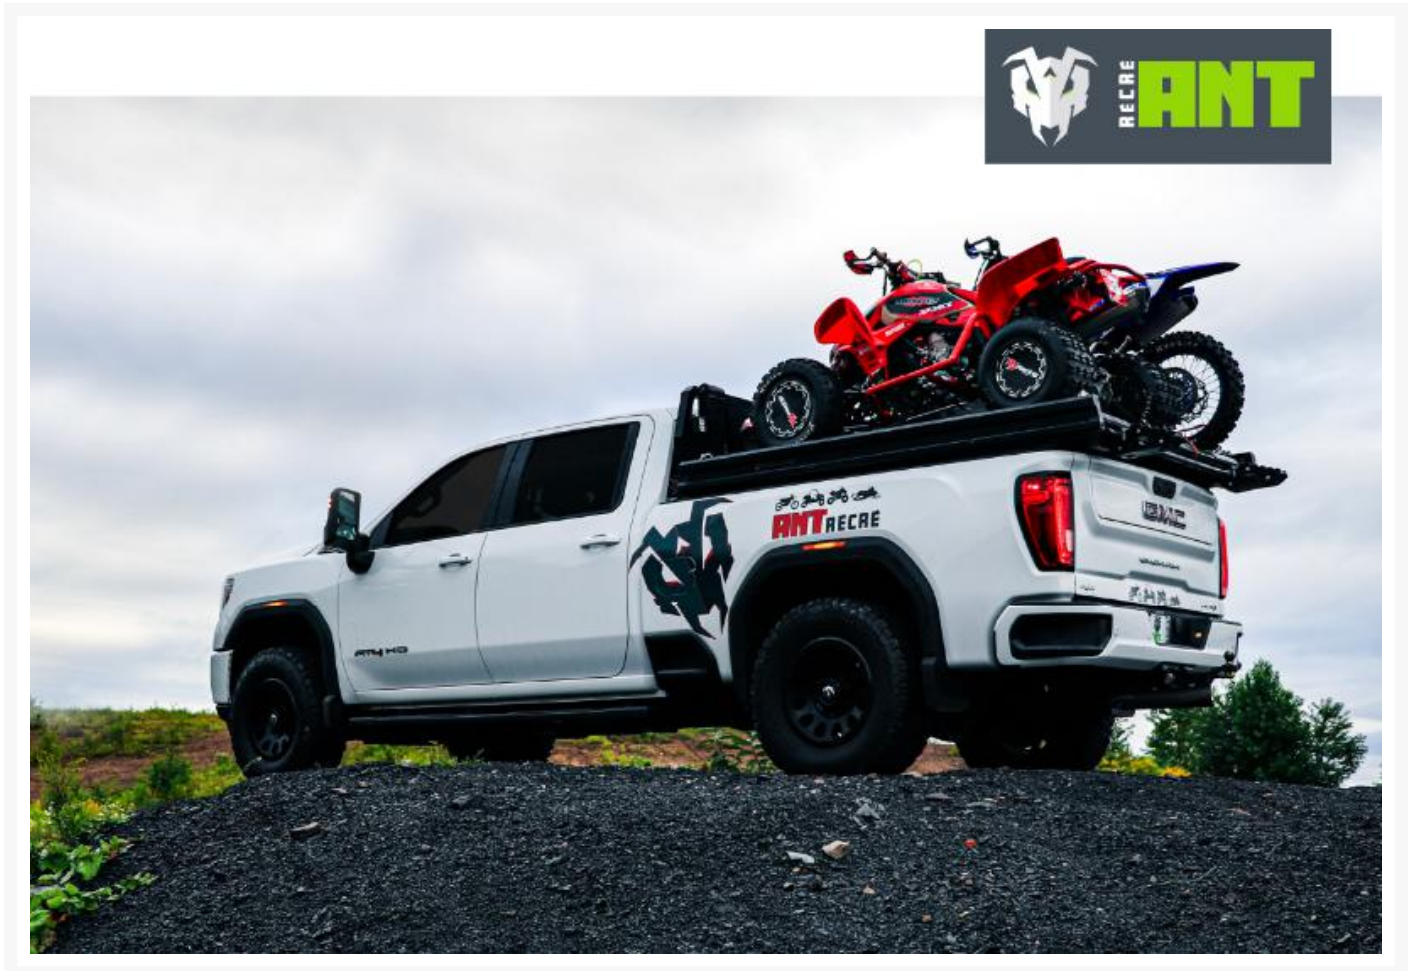

## ANT PLATE-FORME CAMION 6'-8'/ seal

7 699.00\$

## Description

---

Remorque ANT PLATE-FORME CAMION 6'-8' / seal 2022

Les photos peuvent être à titre indicatif et sans inscription. Les promotions en vigueur peuvent être incluses au prix de vente annoncé et sujet à un changement sans préavis.