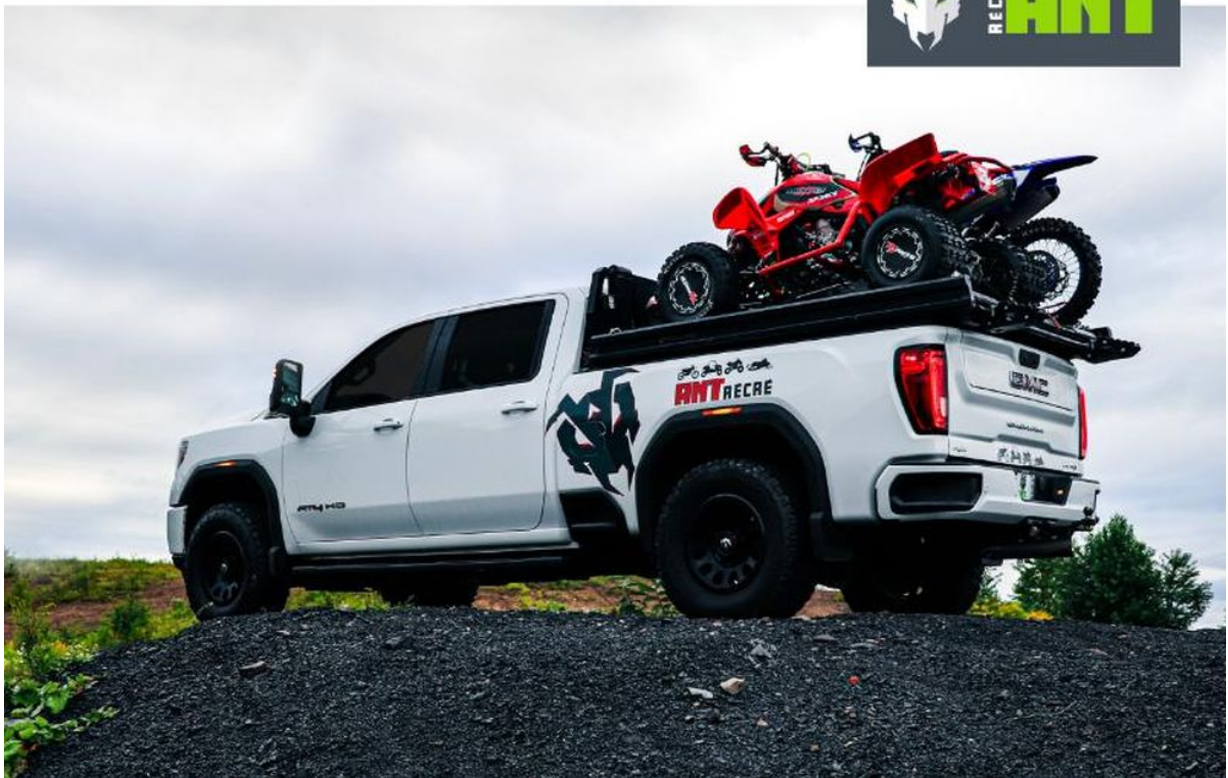

## ANT PLATE-FORME CAMION 6'-8'/ seal

7 699.00\$

## Description

---

Remorque ANT PLATE-FORME CAMION 6'-8' / seal 2022

Les photos peuvent être à titre indicatif et sans inscription. Les promotions en vigueur peuvent être incluses au prix de vente annoncé et sujet à un changement sans préavis.

Mathias Sports est le concessionnaire ayant la plus grande surface pour la vente de sports motorisés que vous cherchez: un vtt, une motocyclette de style sport, naked, super sport, un motocross ou une moto double usage, une motoneige, un côté à côté ou même un vélo. Les plus grandes marques comme Polaris, KTM, Kawasaki, GASGAS, CFMOTO, Honda, Indian, Ducati, BMW, Harley-Davidson, Slane, Intense, Husqvarna, Ski-Doo et bien d'autres.