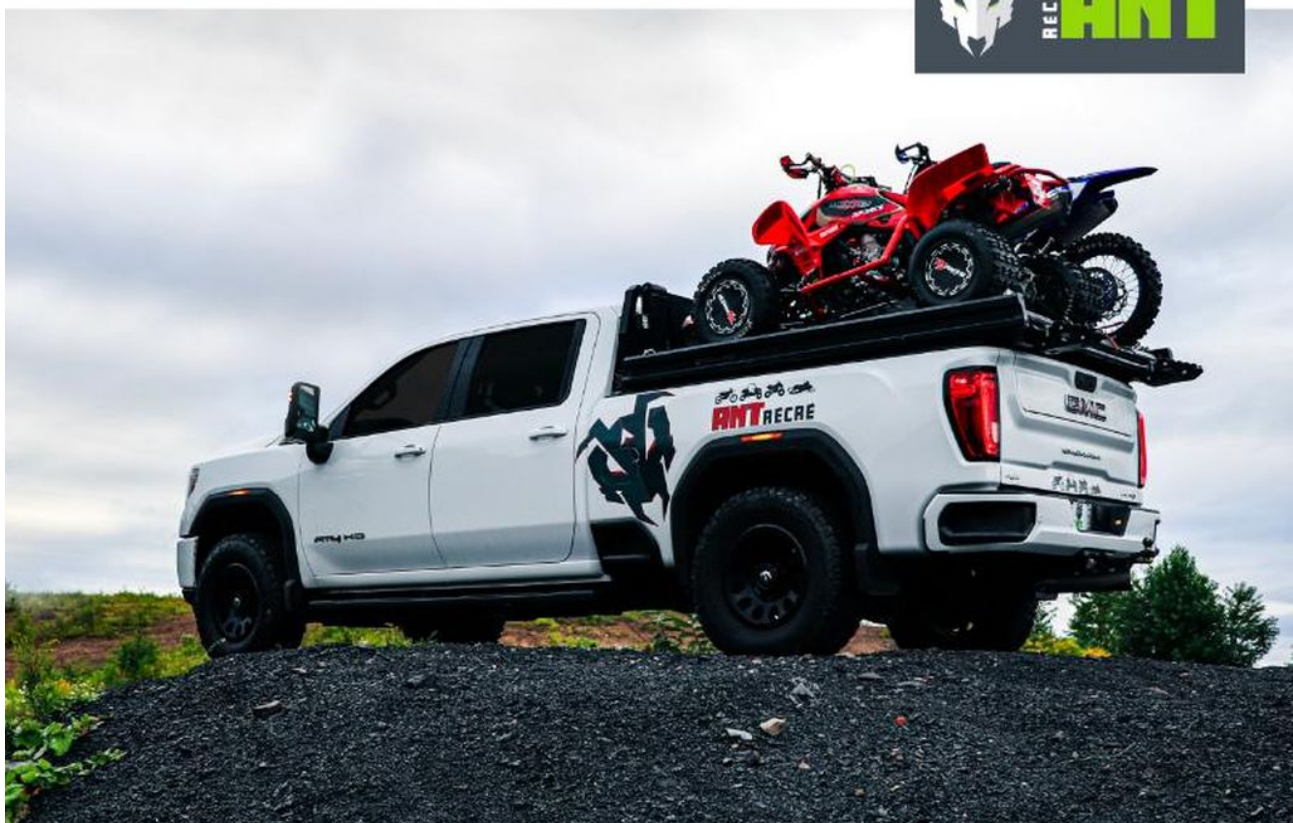

ANT PLATE-FORME CAMION 6'-8' TIR.

7 399.00\$

Product Images

Description

Remorque ANT PLATE-FORME CAMION 6'-8' TIR. 2022

Les photos peuvent être à titre indicatif et sans inscription. Les promotions en vigueur peuvent être incluses au prix de vente annoncé et sujet à un changement sans préavis.

Mathias Sports est le concessionnaire ayant la plus grande surface pour la vente de sports motorisés que vous cherchez: un vtt, une motocyclette de style sport, naked, super sport, un motocross ou une moto double usage, une motoneige, un côté à côté ou même un vélo. Les plus grandes marques comme Polaris, KTM, Kawasaki, GASGAS, CFMOTO, Honda, Indian, Ducati, BMW, Harley-Davidson, Slane, Intense, Husqvarna, Ski-Doo et bien d'autres.